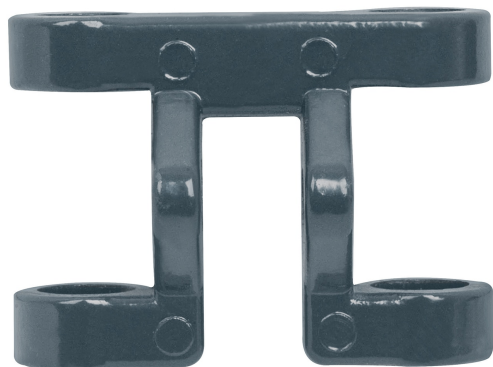

TRUPER

CÓDIGO: 11953 CLAVE: REP-CAZ-COR

Repuesto cortadores de azulejo, CAZ, corredera

- Fabricada en aluminio
- Repuesto para cortadores de azulejo modelos CAZ-33 y CAZ-40

Certificaciones y garantías

- Garantizado contra defectos de fabricación o mano de obra. La garantía se puede hacer válida con cualquier distribuidor de TRUPER

Especificaciones

Empaque individual	Bolsa
Master	48
Pallet	3456
Inner	6

País de origen

Fabricado en China bajo las estrictas especificaciones de Truper

Imagenes complementarias

Para cortadores de azulejo

CAZ-33

CAZ-40