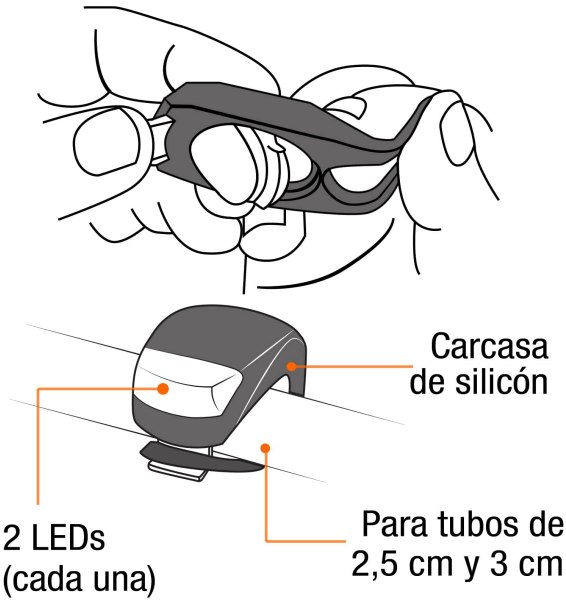

### Especificaciones

LED	2 LEDs
Duración de carga de la batería	55 horas
Modos de iluminación	(3) Fija, destello intermitente rápido y lento
Pilas	4 CR2032 3 V (incluidas)
Grado IP	X4
Material del cuerpo	Silicón flexible
Empaque individual	Blíster
Pallet	2592
Inner	6
Master	36

### País de origen

Fabricado en China bajo las estrictas especificaciones de Truper

Imágenes complementarias

Grado de protección (IP)

1ER DÍGITO: PROTECCIÓN CONTRA SÓLIDOS	2DO DÍGITO: PROTECCIÓN CONTRA LÍQUIDOS
X Sin protección	X Sin protección
1 Protección contra objetos de diámetro superior a 50 MM	1 Protección contra goteo vertical o condensación
2 Protección contra objetos de diámetro superior a 12 MM	2 Protección contra goteo con una inclinación de 15 grados
3 Protección contra objetos con diámetro superior a 2.5 MM	3 Protección contra goteo con una inclinación de 60 grados
4 Protección contra objetos con diámetro superior a 1 MM	4 Protección contra salpicaduras de gotas en todas direcciones
5 Protegido contra ingreso limitado de polvo	5 Protección contra chorros de agua a bajo presión
6 Totalmente protegido contra el polvo	6 Protección contra potentes y continuos chorros de agua
	7 Protección contra inmersiones temporales
	8 Protección contra inmersiones prolongadas o permanentes