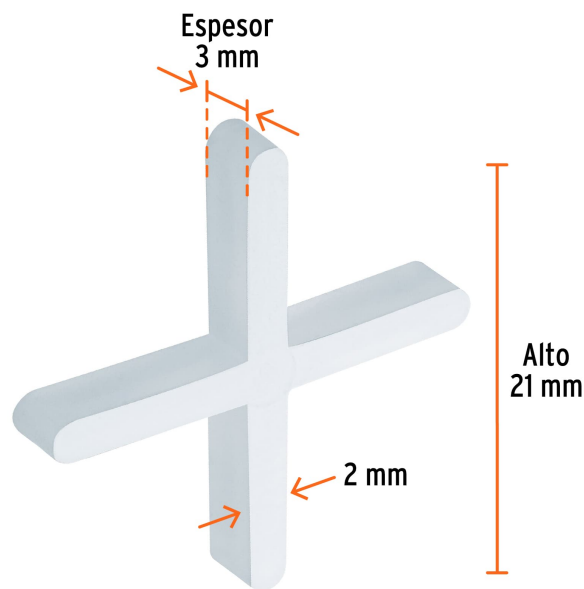

País de origen

Fabricado en México bajo las estrictas especificaciones de GRUPO TRUPER

Imágenes complementarias