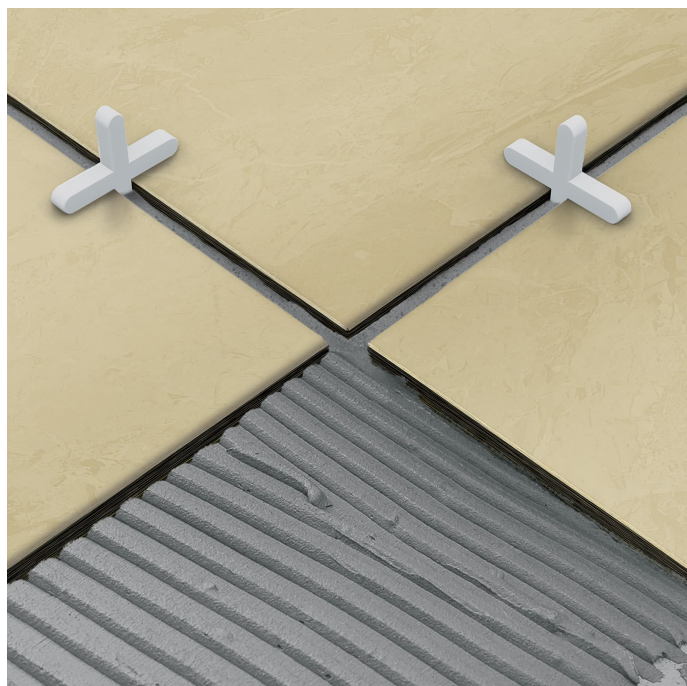

País de origen

Fabricado en México bajo las estrictas especificaciones de GRUPO TRUPER

Imágenes complementarias