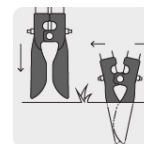

TRUPER

CÓDIGO: 11131 CLAVE: CA-36M

Cavador mangos de acero 45", Truper

- Hojas de acero templado para mayor resistencia y durabilidad
- Mangos de acero con grips 7"
- Uso agrícola

Apertura
máxima 6"
(150 mm)

Especificaciones

Largo de mangos	45" (114 cm)
Grips	7" (18 cm)
Espesor pared tubo	1.5 mm (0.06")
Espesor de cabeza	1.8 mm
Apertura máxima	6" (150 mm)
Inner	2
Pallet	110

País de origen

Fabricado en México bajo las estrictas especificaciones de GRUPO TRUPER