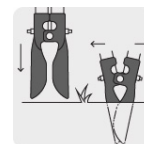

CÓDIGO: 11131 CLAVE: CA-36M

Cavador mangos de acero 45", Truper

- Hojas de acero templado para mayor resistencia y durabilidad
- Mangos de acero con grips 7"
- Uso agrícola

Apertura
máxima 6"
(150 mm)

Certificaciones y garantías

- Excede la norma: Especific. Federal: GGG-D-326-c
- Garantizado contra defectos de fabricación o mano de obra. La garantía se puede hacer válida con cualquier distribuidor de TRUPER

Especificaciones

Largo de mangos	45" (114 cm)
Grips	7" (18 cm)
Espesor pared tubo	1.5 mm (0.06")
Espesor de cabeza	1.8 mm
Apertura máxima	6" (150 mm)
Inner	2
Pallet	110