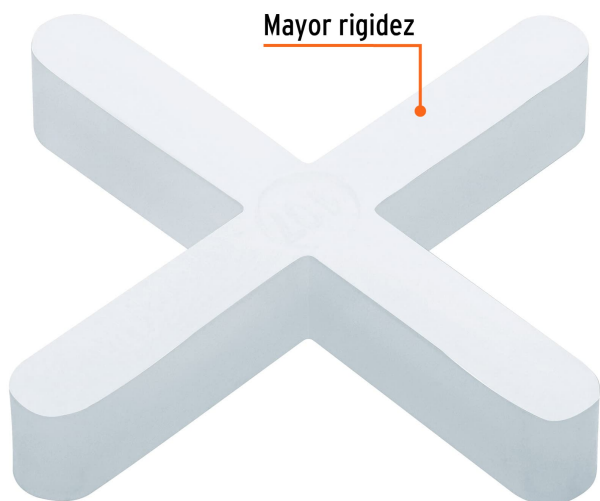

CÓDIGO: 12973 CLAVE: SELO-30

Bolsa con 150 separadores de 3 mm de losetas, TRUPER

- Mantiene las losetas separadas para obtener líneas de lechada uniforme
- Fabricados en polietileno, libres de rebaba para una buena alineación
- Para trabajos con cerámica, porcelanato, barro, piedra y marmol
- Reutilizables

Datos de Empaque (Medidas y pesos aproximados)

Empaque Individual	Medidas: Alto: 16.2 cm (6 1/2") Ancho: 1.6 cm (1/2") Largo: 9.3 cm (3 1/2") Peso: 0.05 kg (0.11 lb)
Inner	Medidas: Alto: 28.5 cm (11") Ancho: 4.3 cm (1 1/2") Largo: 19 cm (7 1/2") Peso: 0.35 kg (0.77 lb)
Master	Medidas: Alto: 25 cm (10") Ancho: 17.7 cm (7") Largo: 25.7 cm (10") Peso: 2.3 kg (5.07 lb)

País de origen**Fabricado en México bajo las estrictas especificaciones de GRUPO TRUPER****Imágenes complementarias****EMPAQUE INDIVIDUAL**

Alto:
16.2 cm
(6 1/2")

Largo:
9.3 cm
(3 1/2")

Peso: 0.05 kg (0.11 lb)