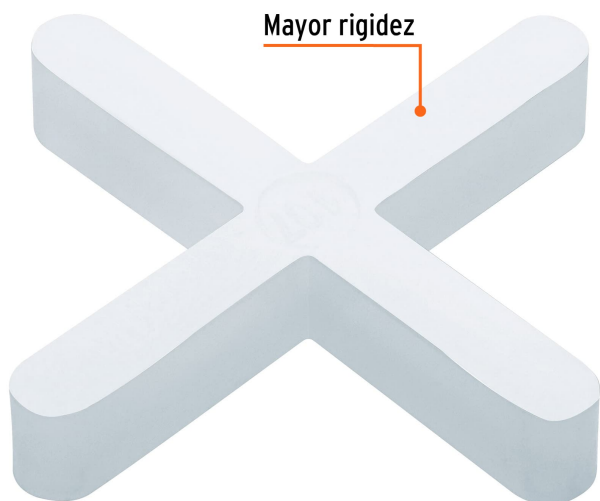

País de origen

Fabricado en México bajo las estrictas especificaciones de GRUPO TRUPER

Imágenes complementarias