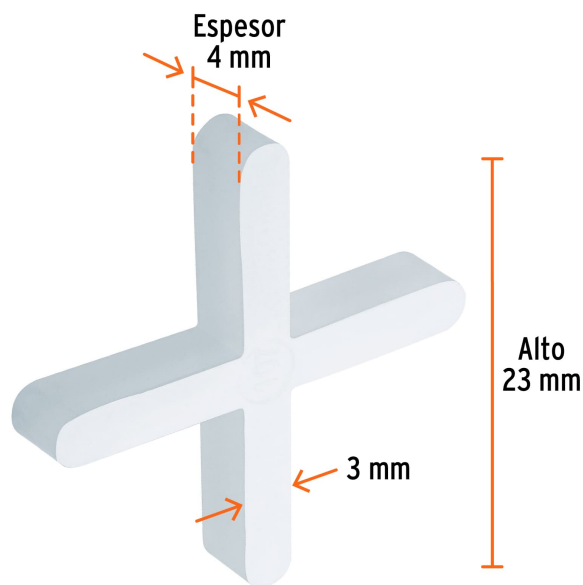

País de origen

Fabricado en México bajo las estrictas especificaciones de GRUPO TRUPER

Imágenes complementarias