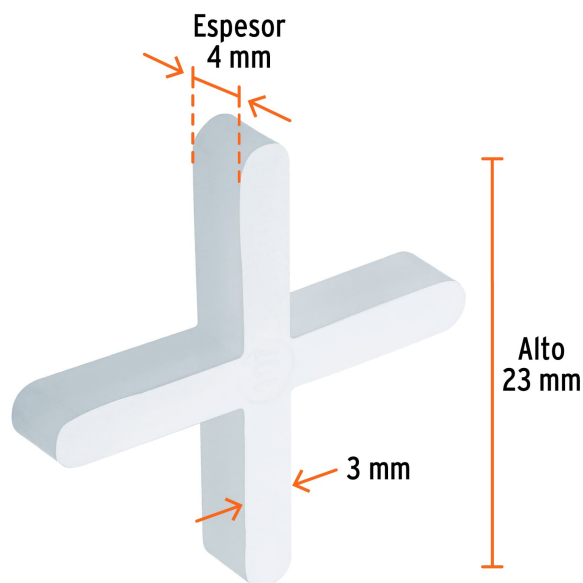

CÓDIGO: 12973 CLAVE: SELO-30

Bolsa con 150 separadores de 3 mm de losetas, TRUPER

- Mantiene las losetas separadas para obtener líneas de lechada uniforme
- Fabricados en polietileno, libres de rebaba para una buena alineación
- Para trabajos con cerámica, porcelanato, barro, piedra y marmol
- Reutilizables

Certificaciones y garantías

- Garantizado contra defectos de fabricación o mano de obra. La garantía se puede hacer válida con cualquier distribuidor de TRUPER

Especificaciones

Alto	23 mm
Ancho	3 mm
Espesor	4 mm
Empaque individual	Bolsa con 150 piezas
Inner	6
Master	36
Pallet	3744

Datos de Empaque (Medidas y pesos aproximados)

Empaque Individual	Medidas: Alto: 16.2 cm (6 1/2") Ancho: 1.6 cm (1/2") Largo: 9.3 cm (3 1/2") Peso: 0.05 kg (0.11 lb)
Inner	Medidas: Alto: 28.5 cm (11") Ancho: 4.3 cm (1 1/2") Largo: 19 cm (7 1/2") Peso: 0.35 kg (0.77 lb)
Master	Medidas: Alto: 25 cm (10") Ancho: 17.7 cm (7") Largo: 25.7 cm (10") Peso: 2.3 kg (5.07 lb)

País de origen**Fabricado en México bajo las estrictas especificaciones de GRUPO TRUPER****Imágenes complementarias****EMPAQUE INDIVIDUAL**

Alto:
16.2 cm
(6 1/2")

Largo:
9.3 cm
(3 1/2")

Peso: 0.05 kg (0.11 lb)