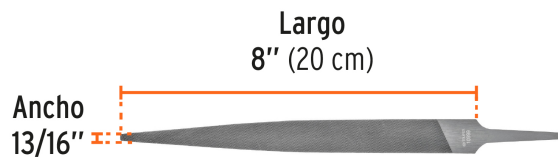

TRUPER

CÓDIGO: 10999 CLAVE: LCB-8

Lima para cerrajero bastarda 8", Truper

- Picado doble para desbaste rápido
- Canto con picado sencillo
- Ideales para ranuras, aberturas y para agrandar barrenos
- Para espacios reducidos, superficies planas y esquinas

Largo	8" (20 cm)
Ancho	13/16"
Espesor	3/32"
Empaque individual	Granel
Pallet	17280
Inner	6
Master	60

País de origen

Fabricado en India bajo las estrictas especificaciones de GRUPO TRUPER

Imágenes complementarias

Picado doble para desbaste rápido

CLASIFICACIÓN DE LAS LIMAS Y SUGERENCIAS DE USO

	PICADO SENCILLO Para acabados finos, afilado de cuchillos, sierras y machetes	PICADO DOBLE Para remover material con mayor rapidez	PICADO CURVO Para desbaste, afilado y lijado de carrocerías de automóviles	PICADO ESCOFINA Para desbaste y cortes ásperos y rizados
Acero	●	●	●	●
Aluminio		●	●	●
Fundición		●	●	●
Plásticos			●	●
Latón		●	●	●
Madera			●	●

TIPO DE LIMA SEGÚN SU GRADO DE CORTE

MUZAS	BASTABAS
Tienen dientes de menor tamaño para acabados más finos. Para uso en menos de 0.5 mm de espesor.	Tienen dientes grandes que sirven para dar un mayor desbaste. Para uso en más de 0.5 mm de espesor.