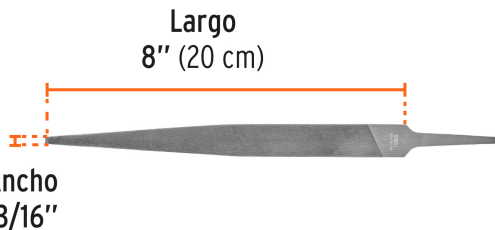

TRUPER

CÓDIGO: 10998 CLAVE: LCM-8

Lima para cerrajero fina 8", Truper

- Picado doble para desbaste rápido
- Canto con picado sencillo
- Ideales para ranuras, aberturas y para agrandar barrenos
- Para espacios reducidos, superficies planas y esquinas
- Acabados finos

Largo	8" (20 cm)
Ancho	13/16"
Espesor	3/32"
Empaque individual	Granel
Pallet	16800
Inner	6
Master	60

País de origen

Fabricado en India bajo las estrictas especificaciones de GRUPO TRUPER

Imágenes complementarias

Picado doble para desbaste rápido

CLASIFICACIÓN DE LAS LIMAS Y SUGERENCIAS DE USO				TIPO DE LIMA SEGÚN SU GRADO DE CORTE	
PICADO SENCILLO	PICADO DOBLE	PICADO CURVO	PICADO ESCOFINA	MUZAS	BASTABAS
Para acabados finos, afilado de cuchillos, sierras y machetes	Para remover material con mayor rapidez	Para desbaste, afilado y lijado de carrocerías de automóviles	Para desbaste y cortes ásperos y rizados	Tienen dientes de menor tamaño para acabados más finos. Para uso en menos de 0.5 mm de espesor.	Tienen dientes grandes que sirven para dar un mayor desbaste. Para uso en más de 0.5 mm de espesor.
Acero	●	●	●	●	●
Aluminio	●	●	●	●	●
Fundición	●	●	●	●	●
Plásticos	●	●	●	●	●
Latón	●	●	●	●	●
Madera	●	●	●	●	●

APLICACIONES				
PLANA	TRIANGULAR	REDONDA	MEDIA CAÑA	
Para superficies planas y esquinas	Para rebajar esquinas y puntos de soldadura	Para afilado	Para superficies cóncavas de poco radio y agujeros	Para superficies curvadas, planas y esquinas