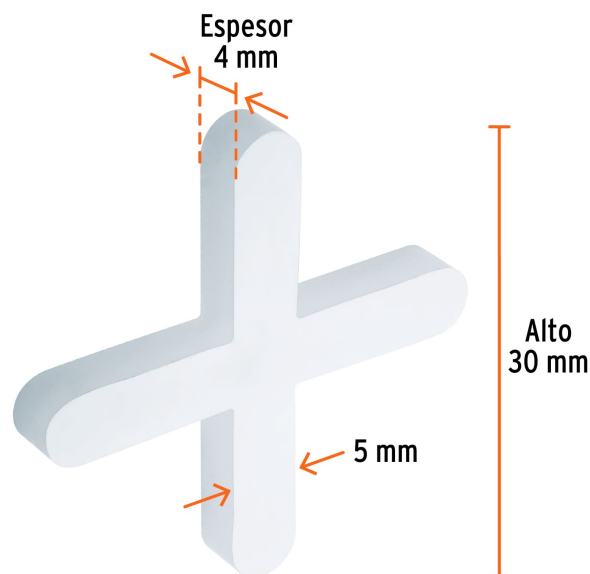

País de origen

Fabricado en México bajo las estrictas especificaciones de GRUPO TRUPER

Imágenes complementarias