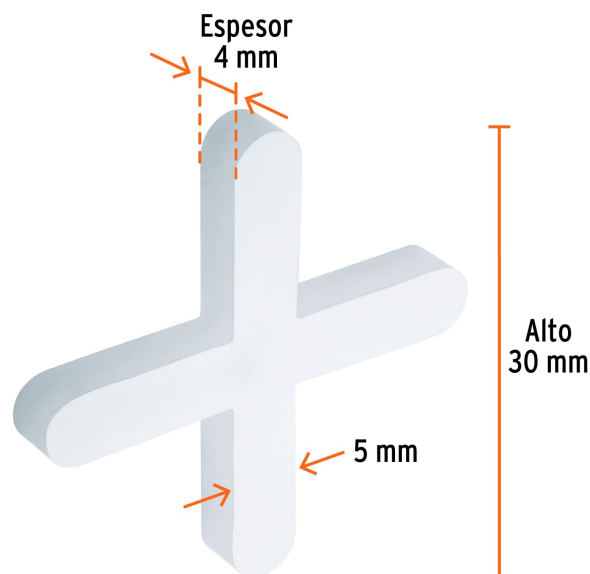

CÓDIGO: 12974 CLAVE: SELO-50

Bolsa con 100 separadores de 5 mm de losetas, TRUPER

- Mantiene las losetas separadas para obtener líneas de lechada uniforme
- Fabricados en polietileno, libres de rebaba para una buena alineación
- Para trabajos con cerámica, porcelanato, barro, piedra y marmol
- Reutilizables

Certificaciones y garantías

- Garantizado contra defectos de fabricación o mano de obra. La garantía se puede hacer válida con cualquier distribuidor de TRUPER

Especificaciones

Alto	30 mm
Ancho	5 mm
Espesor	4 mm
Empaque individual	Bolsa con 100 piezas
Inner	6
Master	36
Pallet	2592

Datos de Empaque (Medidas y pesos aproximados)

Empaque Individual	Medidas: Alto: 18.5 cm (7 1/2") Ancho: 2 cm (1") Largo: 11.5 cm (4 1/2") Peso: 0.09 kg (0.20 lb)
Inner	Medidas: Alto: 37.5 cm (14 3/4") Ancho: 5 cm (2") Largo: 19 cm (7 1/2") Peso: 0.56 kg (1.23 lb)
Master	Medidas: Alto: 32.5 cm (13") Ancho: 19.2 cm (7 1/2") Largo: 28.5 cm (11") Peso: 3.54 kg (7.80 lb)

País de origen**Fabricado en México bajo las estrictas especificaciones de GRUPO TRUPER****Imágenes complementarias****EMPAQUE INDIVIDUAL****Alto:**
18.5 cm
(7 1/2")**Largo:**
11.5 cm
(4 1/2")**Peso:** 0.09 kg (0.2 lb)