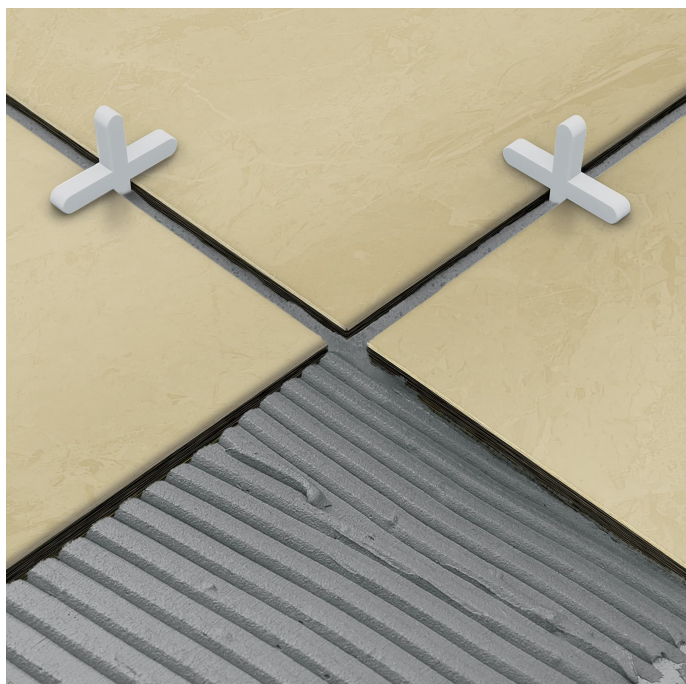

País de origen

Fabricado en México bajo las estrictas especificaciones de GRUPO TRUPER

Imágenes complementarias