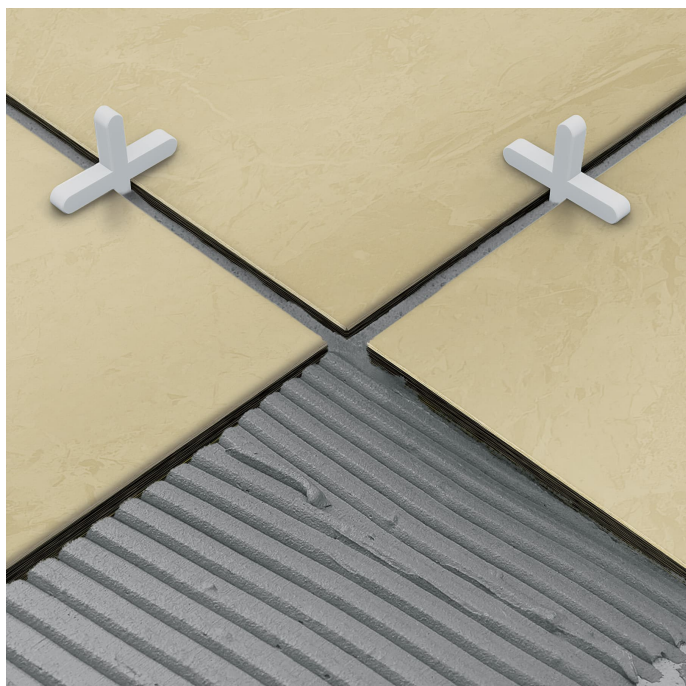

País de origen

Fabricado en México bajo las estrictas especificaciones de GRUPO TRUPER

Imágenes complementarias