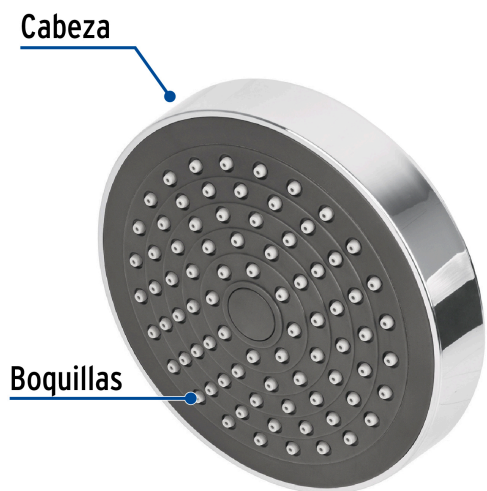

Imágenes complementarias