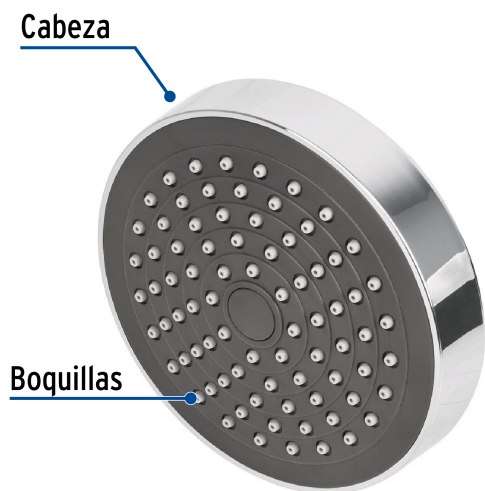

FOSET.

CÓDIGO: 45068 CLAVE: R-402S

Regadera redonda de ABS 4-1/4" sin brazo, Foset

- Cabeza de ABS cromado
- Para mayor flujo de agua se puede retirar el reductor
- Ahorradora en baja presión
- Compatible con el brazo y chapetón BCH-500 marca Foset®

Boquillas fácil limpieza

Certificaciones y garantías

- Cumple la norma NOM-008-CONAGUA

Especificaciones

Diámetro de la cabeza	4 1/4" (11 cm)
Acabado	Cromo
Presión de trabajo	0.25 kgf/cm ² a 6 kgf/cm ²
Conexión de entrada	1/2" - 14 NPT
Empaque individual	Tarjeta
Pallet	576
Inner	2
Master	24

País de origen

Fabricado en China bajo las estrictas especificaciones de Truper

Imágenes complementarias

Para mayor flujo de agua se puede retirar el reductor

Altura (h)	Presión		
	kPa	kgf / cm ²	PSI
2 m	20	0.2	2.8
3 m	30	0.3	4.2
4 m	40	0.4	5.6

Imágenes complementarias

Compatible con el brazo de acero cromado

BCH-500