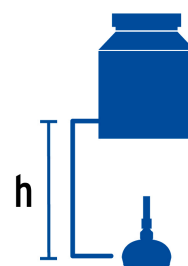

FOSET.

CÓDIGO: 45068 CLAVE: R-402S

Regadera redonda de ABS 4-1/4" sin brazo, Foset

- Cabeza de ABS cromado
- Para mayor flujo de agua se puede retirar el reductor
- Ahorradora en baja presión
- Compatible con el brazo y chapetón BCH-500 marca Foset®

Boquillas fácil limpieza

Certificaciones y garantías

- Cumple la norma NOM-008-CONAGUA

Especificaciones

Diámetro de la cabeza	4 1/4" (11 cm)
Acabado	Cromo
Presión de trabajo	0.25 kgf/cm ² a 6 kgf/cm ²
Conexión de entrada	1/2" - 14 NPT
Empaque individual	Tarjeta
Pallet	576
Inner	2
Master	24

País de origen

Fabricado en China bajo las estrictas especificaciones de Truper

Imágenes complementarias

Para mayor flujo de agua se puede retirar el reductor

Altura (h)	Presión		
	kPa	kgf / cm ²	PSI
2 m	20	0.2	2.8
3 m	30	0.3	4.2
4 m	40	0.4	5.6