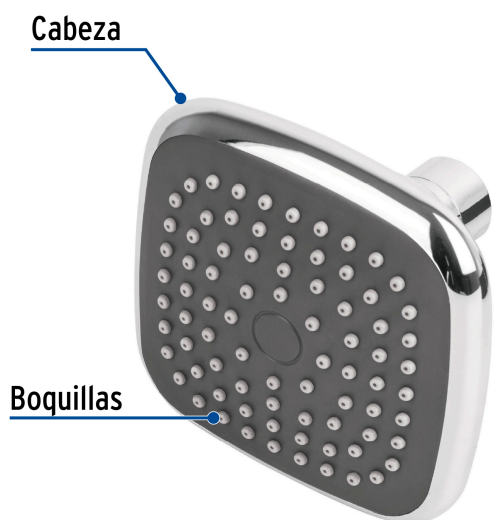

Imagenes complementarias

Altura (h)	Presión		
	kPa	kgf / cm²	PSI
2 m	20	0.2	2.8
3 m	30	0.3	4.2
4 m	40	0.4	5.6