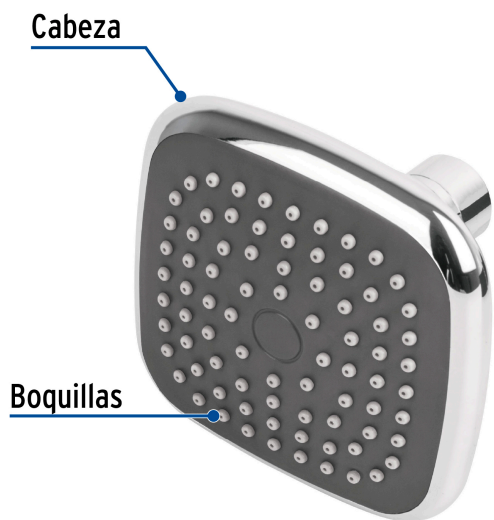

Imágenes complementarias

Altura (h)	Presión		
	kPa	kgf / cm²	PSI
2 m	20	0.2	2.8
3 m	30	0.3	4.2
4 m	40	0.4	5.6