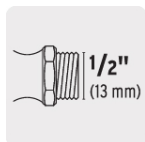

CÓDIGO: 49074 CLAVE: LLJ-100

Llave para manguera, latón, 100 gr, 1/2", Foset Basic

- Fabricada de latón para máxima duración
- Maneral de aluminio
- Cierre de compresión
- Para jardín y tomas de agua

Entrada

Salida

Certificaciones y garantías

Especificaciones

Presión máxima	6 kgf/cm ²
Conexión de entrada	1/2" - 14 NPT
Conexión de salida	3/4" - 11.5 NH (2 hilos)
Peso	100 g
Empaque	Granel
Inner	12
Master	120
Pallet	7800

Datos de Empaque (Medidas y pesos aproximados)

Empaque Individual	Medidas: Alto: 6.3 cm (2 1/2") Ancho: 2.6 cm (1") Largo: 7.4 cm (3") Peso: 0.1 kg (0.22 lb)
Inner	Medidas: Alto: 6.5 cm (2 1/2") Ancho: 10.5 cm (4 1/4") Largo: 24.2 cm (9 1/2") Peso: 1.26 kg (2.78 lb)
Master	Medidas: Alto: 22.7 cm (9") Ancho: 26 cm (10 1/4") Largo: 34.8 cm (13 3/4") Peso: 12.98 kg (28.62 lb)