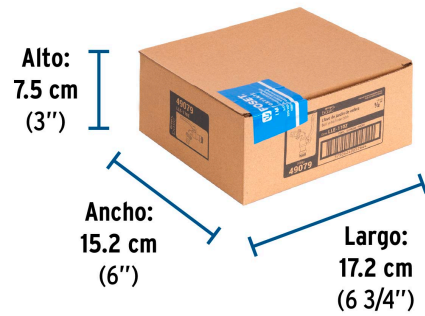

Certificaciones y garantías

- Garantizado contra defectos de fabricación o mano de obra. La garantía se puede hacer válida con cualquier distribuidor de TRUPER

Especificaciones

Presión máxima	6 kgf/cm ²
Conexión de entrada	1/2" - 14 NPT
Conexión de salida	3/4" - 11.5 NH
Peso	120 g
Empaque individual	Etiqueta
Inner	12
Master	72
Pallet	6048

Datos de Empaque (Medidas y pesos aproximados)

Empaque Individual	Medidas: Alto: 7.8 cm (3") Ancho: 2.9 cm (1 1/4") Largo: 13 cm (5 1/4") Peso: 0.11 kg (0.24 lb)
Inner	Medidas: Alto: 7.5 cm (3") Ancho: 15.2 cm (6") Largo: 17.2 cm (6 3/4") Peso: 1.5 kg (3.31 lb)
Master	Medidas: Alto: 23.8 cm (9 1/4") Ancho: 18.5 cm (7 1/4") Largo: 32.6 cm (12 3/4") Peso: 9.18 kg (20.24 lb)

País de origenFabricado en China bajo las estrictas especificaciones de **GRUPO TRUPER****Imágenes complementarias****EMPAQUE INDIVIDUAL**

Peso: 0.11 kg (0.24 lb)

EMPAQUE INNER

Contiene: 12 piezas

Peso: 1.5 kg (3.31 lb)

Imágenes complementarias

EMPAQUE MASTER

Contiene: 6 inner (72 piezas)

Peso: 9.18 kg (20.24 lb)