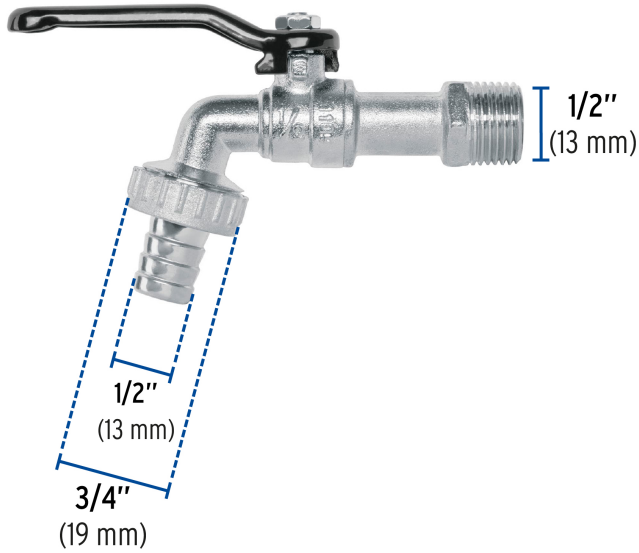

País de origen

Fabricado en China bajo las estrictas especificaciones de **GRUPO TRUPER**

Imágenes complementarias