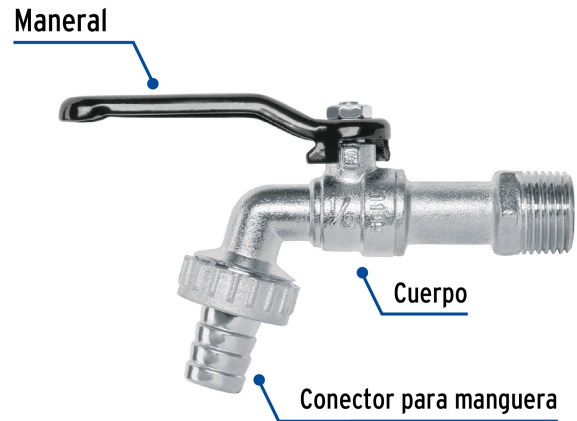

País de origen

Fabricado en China bajo las estrictas especificaciones de **GRUPO TRUPER**

Imágenes complementarias