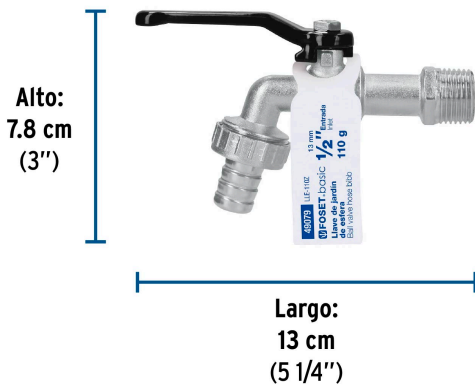

EMPAQUE INDIVIDUAL

Peso: 0.11 kg (0.24 lb)