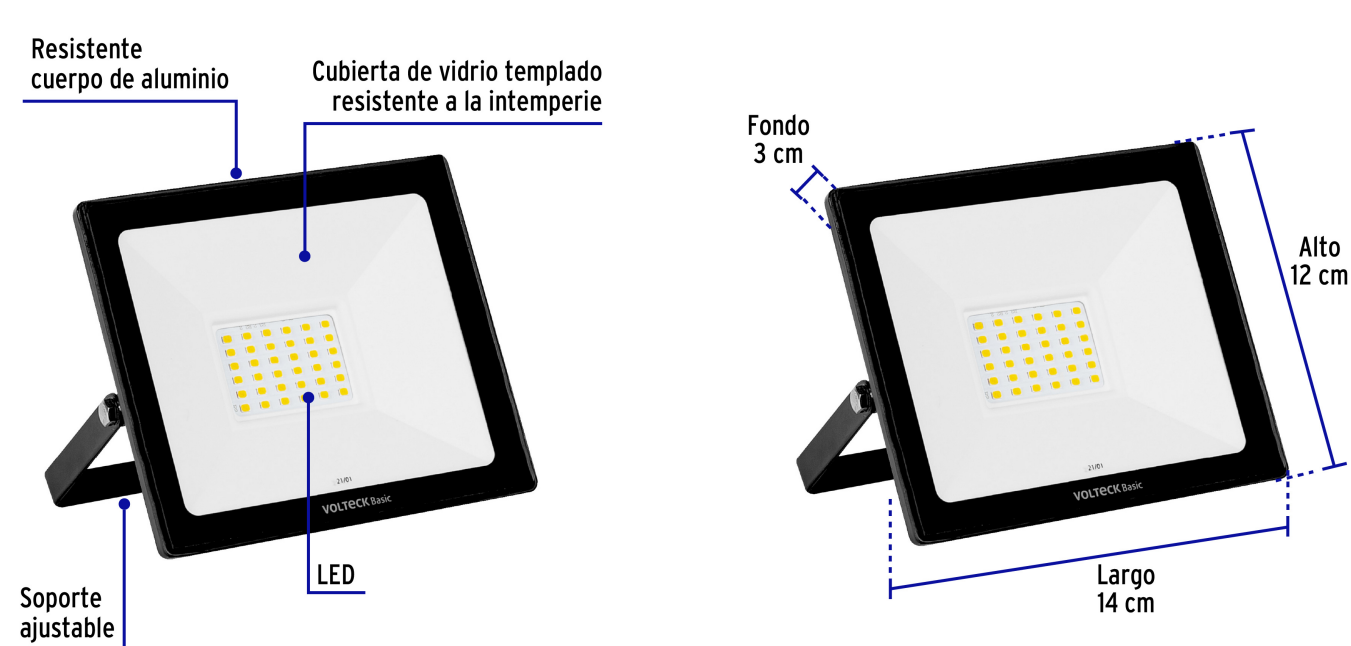

Especificaciones

Fuente de luz	LED integrado
Grado IP	65
Dimensiones (alto x largo x fondo)	12 cm x 14 cm x 3 cm
Empaque individual	Caja
Inner	2
Master	20
Pallet	1260

País de origen

Fabricado en China bajo las estrictas especificaciones de GRUPO TRUPER

Incluye

Driver

Imágenes complementarias