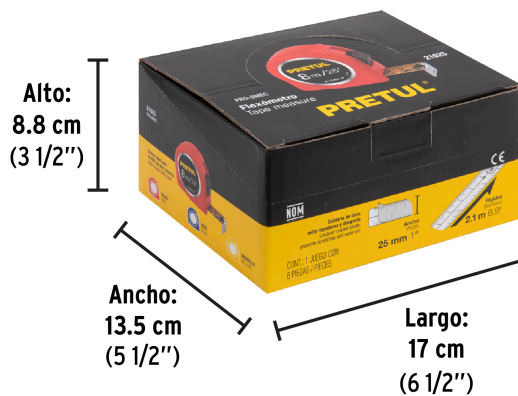

CÓDIGO: 21625 CLAVE: PRO-8MEC

Flexómetro 8 m cinta 25 mm, display box con 6 pzas, PRETUL

- Fabricados en ABS
- Cinta ancha que permite mayor extensión, cubierta de laca que evita rayaduras y desgaste

Certificaciones y garantías

Datos de Empaque (Medidas y pesos aproximados)

Inner	Medidas: Alto: 8.8 cm (3 1/2") Ancho: 13.5 cm (5 1/4") Largo: 17 cm (6 3/4") Peso: 2.26 kg (4.98 lb)
Master	Medidas: Alto: 21 cm (8 1/4") Ancho: 28.5 cm (11 1/4") Largo: 35.5 cm (14") Peso: 18.46 kg (40.70 lb)

País de origen

Fabricado en China bajo las estrictas especificaciones de GRUPO TRUPER

Imágenes complementarias

Cinta blanca cubierta de laca que evita rayaduras y desgaste

EMPAQUE INNER

Contiene: 6 piezas

Peso: 2.26 kg (4.98 lb)

EMPAQUE MASTER

Contiene: 8 inner (48 piezas)

Peso: 18.46 kg (40.7 lb)