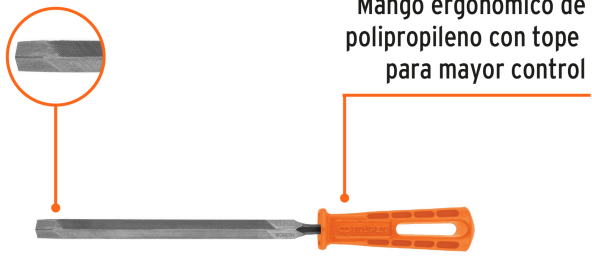

TRUPER

CÓDIGO: 10922 CLAVE: LTR-8M

Lima triangular 8" para machete, 36 dpp, con mango, TRUPER

- Mayor durabilidad de afilado
- Perfil de bordes paralelos para mayor abrasión
- Para superficies planas y ángulos internos mayores a 60°
- Lima muza para acabado fino y afilado de cuchillos y sierras
- Mango de polipropileno ergonómico con tope para mayor control
- Para rebajar esquinas y puntos de soldadura

Perfil

Mango ergonómico

Picado sencillo

Certificaciones y garantías

- Garantizado contra defectos de fabricación o mano de obra. La garantía se puede hacer válida con cualquier distribuidor de TRUPER

Especificaciones

Largo	8" (20 cm)
Ancho	11/16"
Dientes por pulgada	36
Empaque individual	Granel
Pallet	486
Inner	6
Master	54

País de origen

Fabricado en México bajo las estrictas especificaciones de GRUPO TRUPER

Imágenes complementarias

Picado sencillo