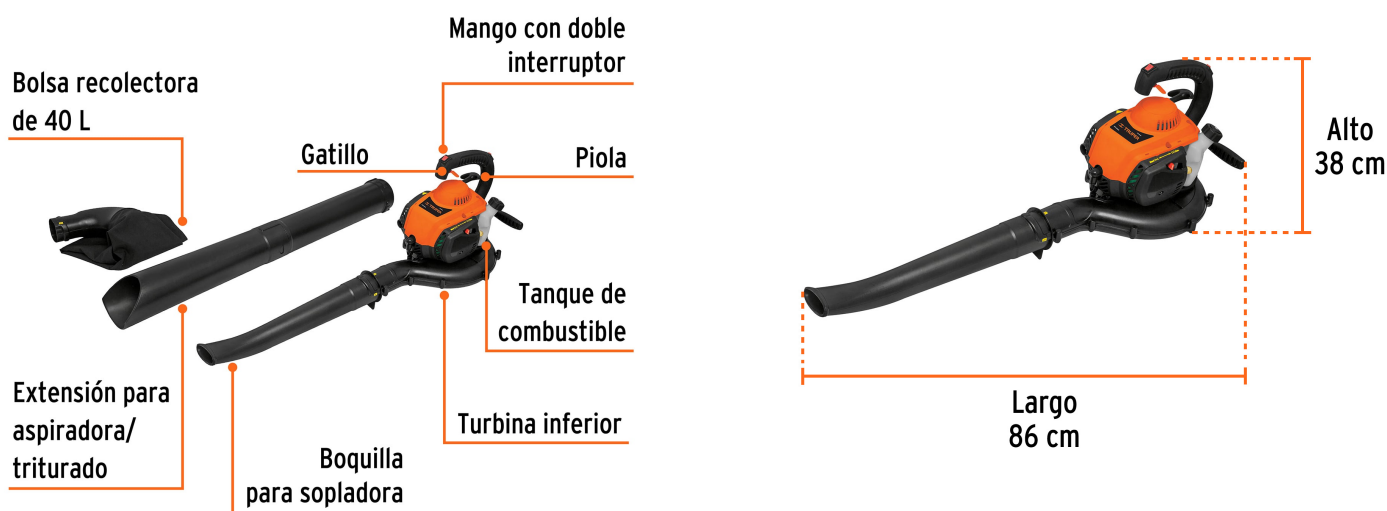

País de origen

Fabricado en China bajo las estrictas especificaciones de **GRUPO TRUPER**

Incluye

Bolsa recolectora (40 L)

Extensión delantera

Extensión trasera

Boquilla

Refacciones y/o accesorios disponibles en catálogo (no incluidas)

Código	Clave	Descripción
19306	BOQ-SOPLA-26T	Boquilla para sopladora / aspiradora a gasolina SOPLA-26T
19307	EXD-SOPLA-26T	Extensión delantera para sopladora / aspiradora SOPLA-26T
19308	EXT-SOPLA-26T	Extensión trasera para sopladora / aspiradora SOPLA-26T
19309	BOL-SOPLA-26T	Bolsa para sopladora / aspiradora a gasolina SOPLA-26T
101936	CB-SOPLA-26T	Carburador para sopladora a gasolina SOPLA-26T, TRUPER

Imágenes complementarias