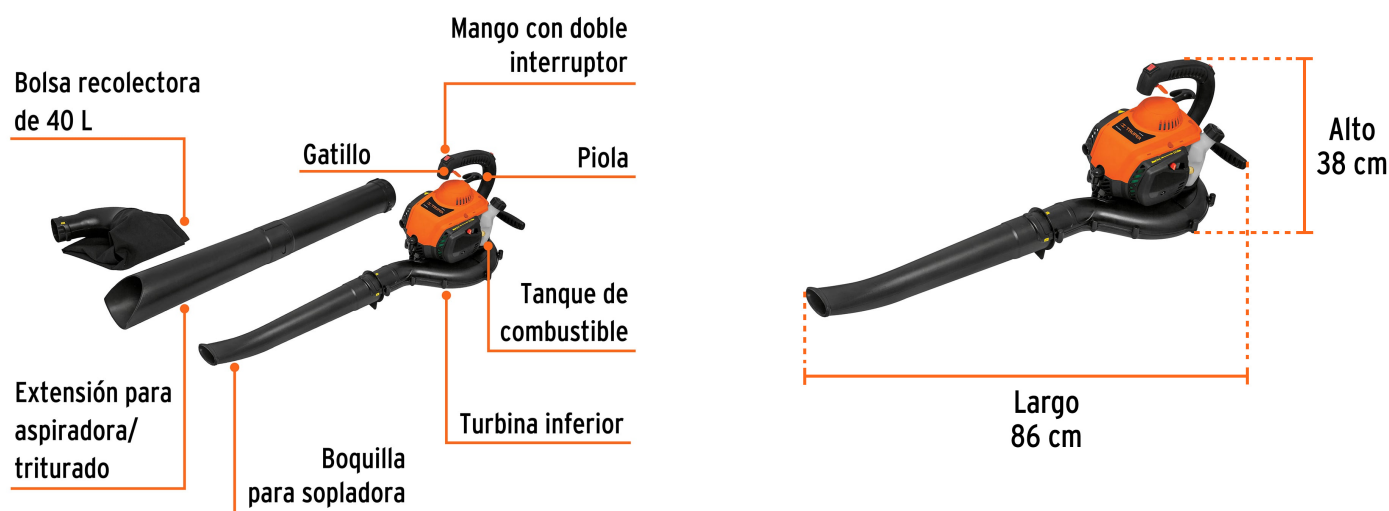

País de origen

Fabricado en China bajo las estrictas especificaciones de Truper

Incluye

Bolsa recolectora (40 L)

Extensión delantera

Extensión trasera

Boquilla

Refacciones y/o accesorios disponibles en catálogo (no incluidas)

Código	Clave	Descripción
19306	BOQ-SOPLA-26T	Boquilla para sopladora / aspiradora a gasolina SOPLA-26T
19307	EXD-SOPLA-26T	Extensión delantera para sopladora / aspiradora SOPLA-26T
19308	EXT-SOPLA-26T	Extensión trasera para sopladora / aspiradora SOPLA-26T
19309	BOL-SOPLA-26T	Bolsa para sopladora / aspiradora a gasolina SOPLA-26T
101936	CB-SOPLA-26T	Carburador para sopladora a gasolina SOPLA-26T, TRUPER

Imágenes complementarias