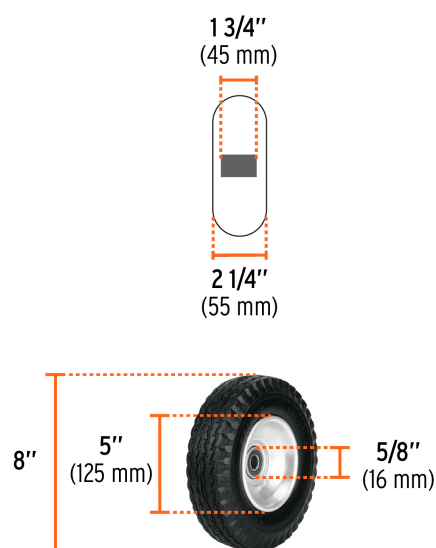

Imagenes complementarias