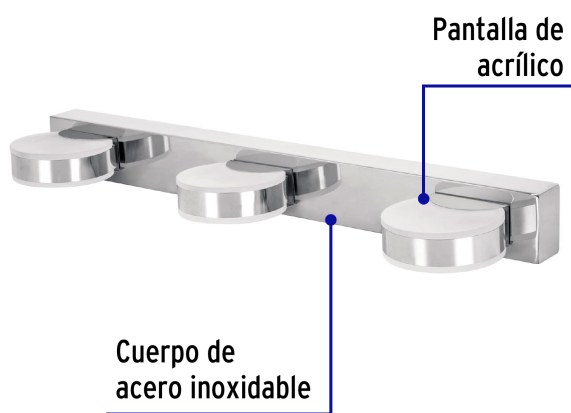

CÓDIGO: 46346 CLAVE: ARB-300L

Arbotante decorativo de LED 10 W con 3 spots para baño

- **Ahorra hasta 60%** en el consumo de energía
- Soporte de acero inoxidable, cuerpo de aluminio y pantalla de acrílico
- Encendido instantáneo (proporciona el 100% de brillo al encender)
- LED integrado

Certificaciones y garantías

- Cumple la norma: NOM-003-SCFI

Especificaciones

Acabado	Cromado
Potencia	10 W
Flujo luminoso	460 lm
Tensión	120 V - 220 V
Corriente	92 mA - 50 mA
Temperatura de color	4,000 K / Luz blanca neutra
Dimensiones (alto x largo x ancho)	5 x 46 x 12 cm
Empaque individual	Caja
Inner	1
Máster	4
Pallet	320

País de origen

Fabricado en China bajo las estrictas especificaciones de Truper

Incluye

Driver

Imágenes complementarias

Grado de protección (IP)

1ER. DÍGITO: PROTECCIÓN CONTRA SÓLIDOS	2DO. DÍGITO: PROTECCIÓN CONTRA LÍQUIDOS
0 Sin protección	0 Sin protección
1 Protección contra objetos de diámetro superior a 50 mm	1 Protección contra goteo vertical o condensación
2 Protección contra objetos de diámetro superior a 12 mm	2 Protección contra goteo con una inclinación de 15 grados
3 Protección contra objetos con diámetro superior a 2.5 mm	3 Protección contra goteo con una inclinación de 60 grados
4 Protección contra objetos con diámetro superior a 1 mm	4 Protección contra salpicaduras de gotas en todas direcciones
5 Protegido contra ingreso limitado de polvo	5 Protección contra chorros de agua a baja presión
6 Totalmente protegido contra el polvo	6 Protección contra potentes y continuos chorros de agua
	7 Protección contra inmersiones temporales
	8 Protección contra inmersiones prolongadas o permanentes