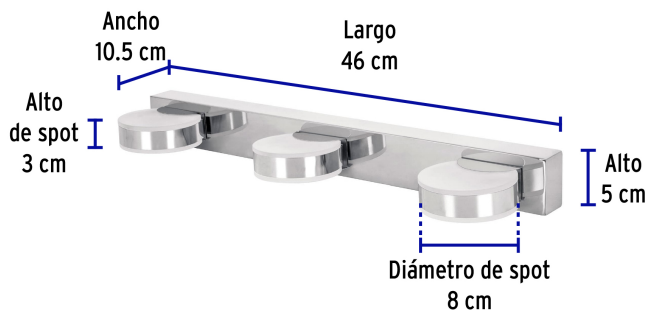

CÓDIGO: 46346 CLAVE: ARB-300L

Arbotante decorativo de LED 10 W con 3 spots para baño

- **Ahorra hasta 60%** en el consumo de energía
- Soporte de acero inoxidable, cuerpo de aluminio y pantalla de acrílico
- Encendido instantáneo (proporciona el 100% de brillo al encender)
- LED integrado

Certificaciones y garantías

- Cumple la norma: NOM-003-SCFI

Especificaciones

Acabado	Cromado
Potencia	10 W
Flujo luminoso	460 lm
Tensión	120 V - 220 V
Corriente	92 mA - 50 mA
Temperatura de color	4,000 K / Luz blanca neutra
Dimensiones (alto x largo x ancho)	5 x 46 x 12 cm
Empaque individual	Caja
Inner	1
Máster	4
Pallet	320

País de origen

Fabricado en China bajo las estrictas especificaciones de Truper

Incluye

Driver

Imágenes complementarias

Grado de protección (IP)

1ER. DÍGITO: PROTECCIÓN CONTRA SÓLIDOS	2DO. DÍGITO: PROTECCIÓN CONTRA LÍQUIDOS
0 Sin protección	0 Sin protección
1 Protección contra objetos de diámetro superior a 50 mm	1 Protección contra goteo vertical o condensación
2 Protección contra objetos de diámetro superior a 12 mm	2 Protección contra goteo con una inclinación de 15 grados
3 Protección contra objetos con diámetro superior a 2.5 mm	3 Protección contra goteo con una inclinación de 60 grados
4 Protección contra objetos con diámetro superior a 1 mm	4 Protección contra salpicaduras de gotas en todas direcciones
5 Protegido contra ingreso limitado de polvo	5 Protección contra chorros de agua a baja presión
6 Totalmente protegido contra el polvo	6 Protección contra potentes y continuos chorros de agua
	7 Protección contra inmersiones temporales
	8 Protección contra inmersiones prolongadas o permanentes