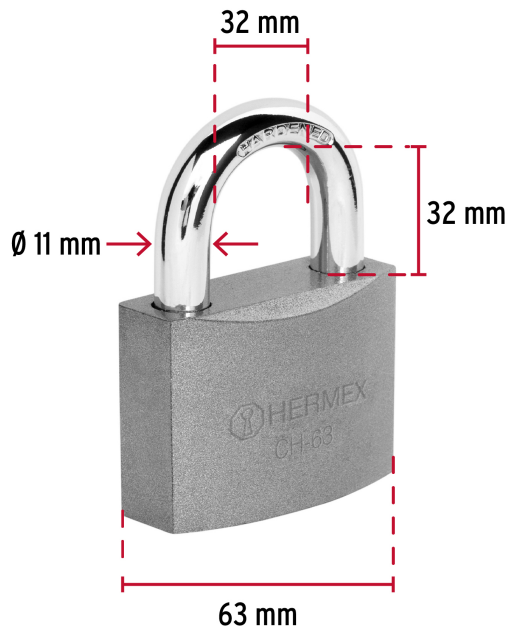

CÓDIGO: 43803 CLAVE: CHB-63

Candado de hierro 63 mm gancho corto en blíster

- Cuerpo de hierro en una sola pieza y gancho corto reforzado de acero con acabado cromado
- Seguro tipo perno seguridad estándar
- Cilindro de latón sólido con 6 pines que brinda resistencia a robos
- Mecanismo interno resistente a la corrosión

Gancho de alta resistencia al corte

Certificaciones y garantías

Especificaciones

Nivel de seguridad	Alta (5)
Medida	63 mm
Dimensiones del gancho (alto x ancho x diámetro)	32 mm x 32 mm x 11 mm
Empaque individual	Blíster
Inner	6
Master	36
Pallet	1152

País de origen

Fabricado en China bajo las estrictas especificaciones de GRUPO TRUPER

Incluye

2 Llaves tradicionales (Para hacer duplicados utilice la forja E109A)

Imágenes complementarias

Partes

Guía de clasificación para candados