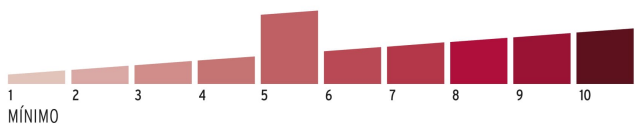

Guía de clasificación para candados

Nivel de seguridad

Manejamos 10 niveles de seguridad que van desde usos generales hasta máxima seguridad.