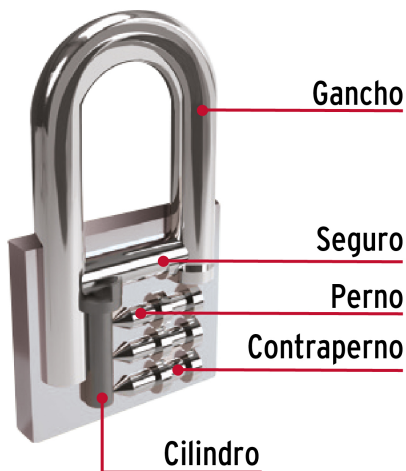

CÓDIGO: 43803 CLAVE: CHB-63

Candado de hierro 63 mm gancho corto en blíster

- Cuerpo de hierro en una sola pieza y gancho corto reforzado de acero con acabado cromado
- Seguro tipo perno seguridad estándar
- Cilindro de latón sólido con 6 pines que brinda resistencia a robos
- Mecanismo interno resistente a la corrosión

Gancho de alta resistencia al corte

Certificaciones y garantías

Especificaciones

Nivel de seguridad	Alta (5)
Medida	63 mm
Dimensiones del gancho (alto x ancho x diámetro)	32 mm x 32 mm x 11 mm
Empaque individual	Blíster
Inner	6
Master	36
Pallet	1152

País de origen

Fabricado en China bajo las estrictas especificaciones de GRUPO TRUPER

Incluye

2 Llaves tradicionales (Para hacer duplicados utilice la forja E109A)

Imágenes complementarias

Partes

Guía de clasificación para candados

Nivel de seguridad

Manejamos 10 niveles de seguridad que van desde usos generales hasta máxima seguridad.

ALTA

Para aplicaciones que requieren mayor protección como armarios, casilleros, bicicletas, portones medianos o gabinetes eléctricos.