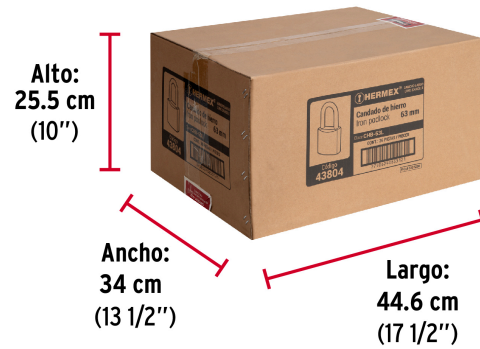

Gancho de alta resistencia al corte

Certificaciones y garantías

Especificaciones

Nivel de seguridad	Alta (5)
Medida	63 mm
Dimensiones del gancho (alto x ancho x diámetro)	39 mm x 32 mm x 11 mm
Empaque individual	Blíster
Caja	6
Inner	6
Master	36
Pallet	1152

Datos de Empaque (Medidas y pesos aproximados)

Empaque Individual	Medidas: Alto: 15 cm (6") Ancho: 4.1 cm (1 1/2") Largo: 13.8 cm (5 1/2") Peso: 0.55 kg (1.21 lb)
Inner	Medidas: Alto: 24 cm (9 1/2") Ancho: 14.2 cm (5 1/2") Largo: 15.8 cm (6 1/4") Peso: 3.42 kg (7.54 lb)
Master	Medidas: Alto: 25.5 cm (10") Ancho: 34 cm (13 1/2") Largo: 44.6 cm (17 1/2") Peso: 21.12 kg (46.56 lb)

Resistencia a la corrosión

Partes

Imágenes complementarias

EMPAQUE INDIVIDUAL

Peso: 0.55 kg (1.21 lb)

EMPAQUE INNER

Contiene: 6 piezas

Peso: 3.42 kg (7.54 lb)

EMPAQUE MASTER

Contiene: 6 inner (36 piezas)

Peso: 21.12 kg (46.56 lb)