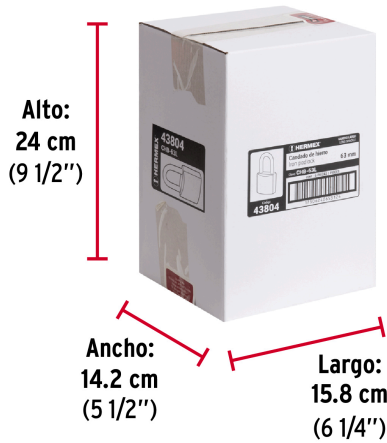

Gancho de alta resistencia al corte

Certificaciones y garantías

Especificaciones

Nivel de seguridad	Alta (5)
Medida	63 mm
Dimensiones del gancho (alto x ancho x diámetro)	39 mm x 32 mm x 11 mm
Empaque individual	Blíster
Caja	6
Inner	6
Master	36
Pallet	1152

Datos de Empaque (Medidas y pesos aproximados)

Empaque Individual	Medidas: Alto: 15 cm (6") Ancho: 4.1 cm (1 1/2") Largo: 13.8 cm (5 1/2") Peso: 0.55 kg (1.21 lb)
Inner	Medidas: Alto: 24 cm (9 1/2") Ancho: 14.2 cm (5 1/2") Largo: 15.8 cm (6 1/4") Peso: 3.42 kg (7.54 lb)
Master	Medidas: Alto: 25.5 cm (10") Ancho: 34 cm (13 1/2") Largo: 44.6 cm (17 1/2") Peso: 21.12 kg (46.56 lb)

Resistencia a la corrosión

Partes

Imágenes complementarias

EMPAQUE INDIVIDUAL

Peso: 0.55 kg (1.21 lb)

EMPAQUE INNER

Contiene: 6 piezas

Peso: 3.42 kg (7.54 lb)

EMPAQUE MASTER

Contiene: 6 inner (36 piezas)

Peso: 21.12 kg (46.56 lb)