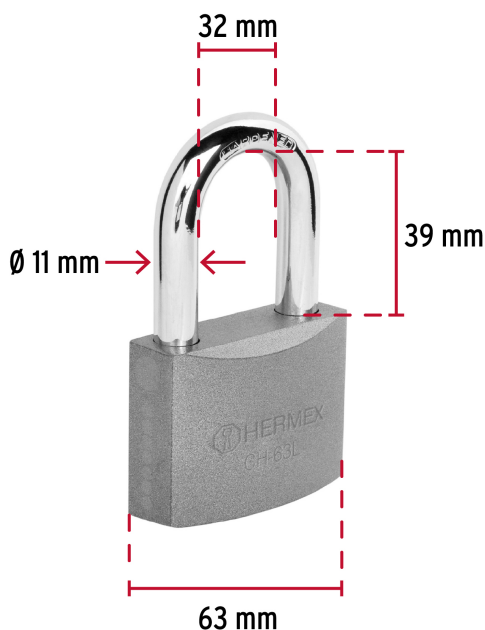

CÓDIGO: 43804 CLAVE: CHB-63L

Candado de hierro 63 mm gancho largo en blíster

- Cuerpo de hierro en una sola pieza y gancho largo reforzado de acero con acabado cromado
- Seguro tipo perno seguridad estándar
- Cilindro de latón sólido con 6 pines que brinda resistencia a robos
- Mecanismo interno resistente a la corrosión

Gancho de alta resistencia al corte

Certificaciones y garantías

Especificaciones

Nivel de seguridad	Alta (5)
Medida	63 mm
Dimensiones del gancho (alto x ancho x diámetro)	39 mm x 32 mm x 11 mm
Empaque individual	Blíster
Caja	6
Inner	6
Master	36
Pallet	1152

Datos de Empaque (Medidas y pesos aproximados)

Empaque Individual	Medidas: Alto: 15 cm (6") Ancho: 4.1 cm (1 1/2") Largo: 13.8 cm (5 1/2") Peso: 0.55 kg (1.21 lb)
Inner	Medidas: Alto: 24 cm (9 1/2") Ancho: 14.2 cm (5 1/2") Largo: 15.8 cm (6 1/4") Peso: 3.42 kg (7.54 lb)
Master	Medidas: Alto: 25.5 cm (10") Ancho: 34 cm (13 1/2") Largo: 44.6 cm (17 1/2") Peso: 21.12 kg (46.56 lb)

Resistencia a la corrosión

Partes

Imágenes complementarias

EMPAQUE INDIVIDUAL

Peso: 0.55 kg (1.21 lb)

EMPAQUE INNER

Contiene: 6 piezas

Peso: 3.42 kg (7.54 lb)