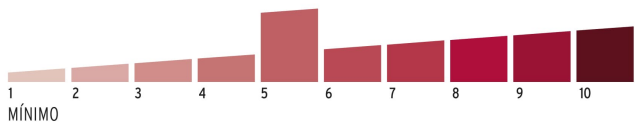

País de origen

Fabricado en China bajo las estrictas especificaciones de GRUPO TRUPER

Incluye

2 Llaves tradicionales (Para hacer duplicados utilice la forja E109A)

Imágenes complementarias

Guía de clasificación para candados

Nivel de seguridad

Manejamos 10 niveles de seguridad que van desde usos generales hasta máxima seguridad.