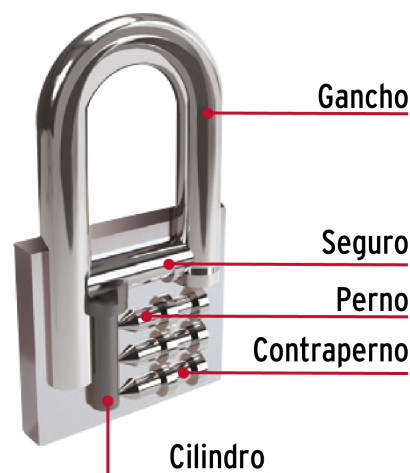

CÓDIGO: 43804 CLAVE: CHB-63L

Candado de hierro 63 mm gancho largo en blíster

- Cuerpo de hierro en una sola pieza y gancho largo reforzado de acero con acabado cromado
- Seguro tipo perno seguridad estándar
- Cilindro de latón sólido con 6 pines que brinda resistencia a robos
- Mecanismo interno resistente a la corrosión

País de origen

Fabricado en China bajo las estrictas especificaciones de GRUPO TRUPER

Incluye

2 Llaves tradicionales (Para hacer duplicados utilice la forja E109A)

Imágenes complementarias

Guía de clasificación para candados

Nivel de seguridad

Manejamos 10 niveles de seguridad que van desde usos generales hasta máxima seguridad.

ALTA

Para aplicaciones que requieren mayor protección como armarios, casilleros, bicicletas, portones medianos o gabinetes eléctricos.

Resistencia a la corrosión

Partes

Imágenes complementarias

EMPAQUE INDIVIDUAL

Peso: 0.55 kg (1.21 lb)

EMPAQUE INNER

Contiene: 6 piezas

Peso: 3.42 kg (7.54 lb)