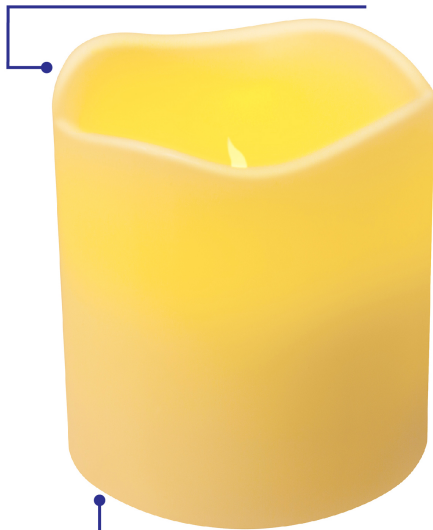

Imágenes complementarias

Cuerpo fabricado en cera sólida

Base fabricada en ABS