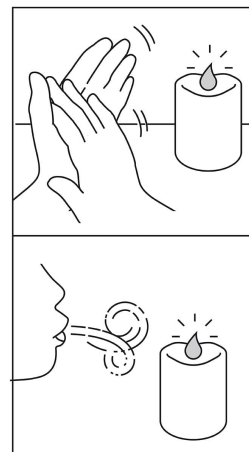

**Encendido y apagado
automático con aplauso
o soplando cerca de la vela**