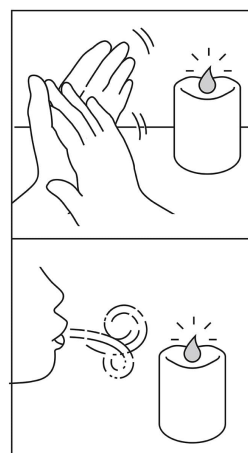

CÓDIGO: 48411 CLAVE: VELA-2AA

Vela de LED con sensor con 2 pilas AA, Volteck

- Cuerpo fabricado de cera sólida y base de ABS
- Efecto de flama real color ámbar
- Fresca al contacto y segura para el hogar
- Duración de la batería en uso continuo: **190 horas**
- **Encendido y apagado automático con aplauso o soplando cerca de la vela**

**Encendido y apagado
automático con aplauso
o soplando cerca de la vela**

Imágenes complementarias

Efecto de flama titilante color ámbar