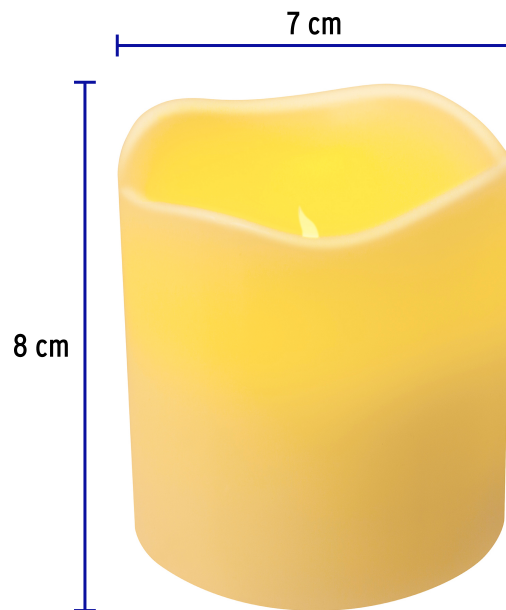

**Utiliza 2 pilas
alcalinas AA incluidas**