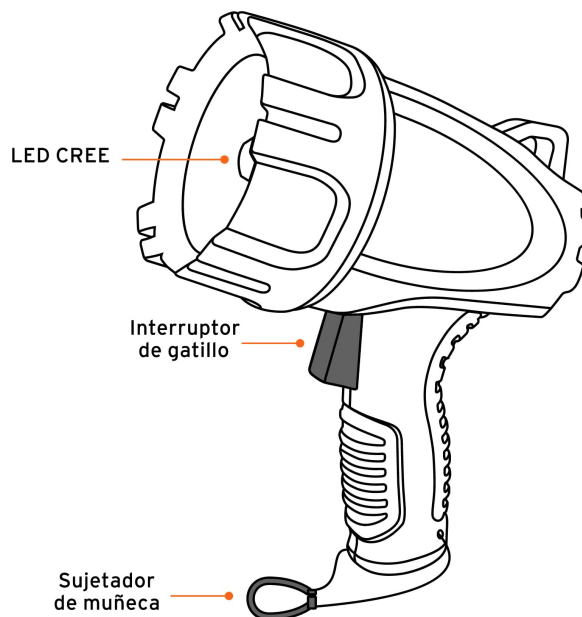

TRUPER

CÓDIGO: 12985 CLAVE: LARE-650X

Lámpara recargable de led alta potencia, 650 lm, 5 W

- Haz de luz de largo alcance: 550 m
- Modos de iluminación: Alto, bajo e intermitente
- Duración de 11 horas en modo bajo
- Batería Ion Litio, 2x más tiempo de vida, mayor velocidad de carga
- LED CREE de alta luminosidad y alcance

Grip
antiderrapante

Sujetador de
muñeca

Protección
contra impacto

Flotantes

Más tiempo de
vida. Mayor
velocidad de
carga

INCLUYE
CARGADORES
C.A. Y PARA
AUTO

IP67

Especificaciones

Luminosidad	650 lm (alto), 300 lm (bajo)
Número de LEDS	1 LED Cree
Duración de carga	4.5 horas (alto), 11 horas (bajo)
Ángulo del haz de luz	10°
Modo de iluminación	Alto bajo e intermitente
Tipo de pilas	2 (ion litio, incluidas)
Grado IP	IP67 (Aislamiento contra polvo "6" y protección a inmersiones temporales "7")
Material del cuerpo	ABS
Longitud	16 cm
Diámetro de la cabeza	10.3 cm
Empaque individual	Caja

Incluye

Cargador C.A. y para auto

Imágenes complementarias

Modos de iluminación

Alto

Bajo

Intermitente

Grado de protección (IP)