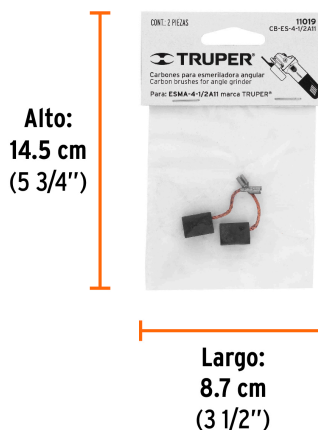

CÓDIGO: 11019 CLAVE: CB-ES-4-1/2A11

Bolsa con 2 carbones de repuesto para ESMA-4-1/2A11, TRUPER

- Para esmeriladora modelo ESMA-4-1/2A11 marca Truper®

Certificaciones y garantías

- Garantizado contra defectos de fabricación o mano de obra. La garantía se puede hacer válida con cualquier distribuidor de TRUPER

Especificaciones

Inner	12
Empaque individual	Caballote
Master	96
Pallet	21504

Datos de Empaque (Medidas y pesos aproximados)

Empaque Individual	Medidas: Alto: 14.5 cm (5 3/4") Ancho: 0.5 cm (1/8") Largo: 8.7 cm (3 1/2") Peso: 0.005 kg (0.01 lb)
Inner	Medidas: Alto: 16.5 cm (6 1/2") Ancho: 3.5 cm (1 1/4") Largo: 18.5 cm (7 1/4") Peso: 0.08 kg (0.18 lb)
Master	Medidas: Alto: 15.2 cm (6") Ancho: 14.3 cm (5 3/4") Largo: 29 cm (11 1/2") Peso: 0.82 kg (1.81 lb)

País de origen

Fabricado en China bajo las estrictas especificaciones de GRUPO TRUPER

Imagenes complementarias

Para esmeriladora

ESMA-4-1/2A11

EMPAQUE INDIVIDUAL

Peso: 0.005 kg (0.01 lb)

EMPAQUE INNER

Contiene: 12 piezas

Peso: 0.08 kg (0.18 lb)

EMPAQUE MASTER

Contiene: 8 inner (96 piezas)

Peso: 0.82 kg (1.81 lb)