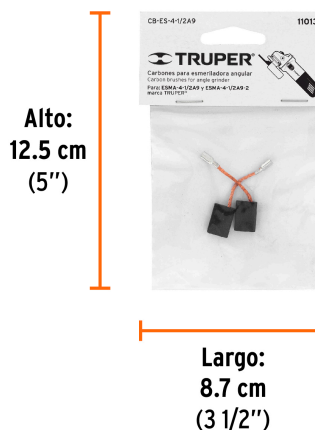

CÓDIGO: 11013 CLAVE: CB-ES-4-1/2A9

### Datos de Empaque (Medidas y pesos aproximados)

<b>Empaque Individual</b>	<b>Medidas:</b> Alto: 12.5 cm (5") Ancho: 0.5 cm (1/8") Largo: 8.7 cm (3 1/2") <b>Peso:</b> 0.005 kg (0.01 lb)
<b>Inner</b>	<b>Medidas:</b> Alto: 16.5 cm (6 1/2") Ancho: 3.2 cm (1 1/4") Largo: 18 cm (7") <b>Peso:</b> 0.08 kg (0.18 lb)
<b>Master</b>	<b>Medidas:</b> Alto: 15.7 cm (6 1/4") Ancho: 14.6 cm (5 3/4") Largo: 29.4 cm (11 1/2") <b>Peso:</b> 0.8 kg (1.76 lb)

### País de origen

Fabricado en China bajo las estrictas especificaciones de GRUPO TRUPER

**Imagenes complementarias**

Para esmeriladora

**ESMA-4-1/2A9**

**EMPAQUE INDIVIDUAL**

**Peso: 0.005 kg (0.01 lb)**

**EMPAQUE INNER**

**Contiene: 12 piezas**

**Peso: 0.08 kg (0.18 lb)**

**EMPAQUE MASTER**

**Contiene: 8 inner (96 piezas)**

**Peso: 0.8 kg (1.76 lb)**