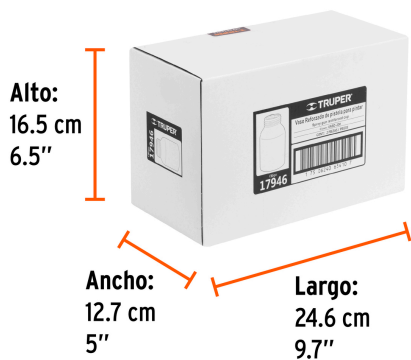

Especificaciones

Capacidad del vaso	1 L
Empaque individual	Caja
Inner	2
Master	20
Pallet	300

Datos de Empaque (Medidas y pesos aproximados)

Empaque Individual	Medidas: Alto: 15.6 cm (6 1/4") Ancho: 11.7 cm (4 1/2") Largo: 11.7 cm (4 1/2") Peso: 0.2 kg (0.44 lb)
Inner	Medidas: Alto: 16.5 cm (6 1/2") Ancho: 12.7 cm (5") Largo: 24.6 cm (9 3/4") Peso: 0.5 kg (1.10 lb)
Master	Medidas: Alto: 36.5 cm (14 1/4") Ancho: 27 cm (10 3/4") Largo: 65.6 cm (25 3/4") Peso: 6.5 kg (14.33 lb)

País de origen

Fabricado en China bajo las estrictas especificaciones de Truper

Imágenes complementarias

Para pistolas de pintura

PIPI-210

PIPI-200

EMPAQUE INNER

Contiene: 2 piezas

Peso: 0.5 kg (1.1 lb)

EMPAQUE MASTER

Contiene: 10 inner (20 piezas)

Peso: 6.5 kg (14.3 lb)