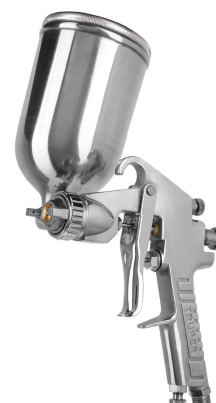

CÓDIGO: 13097 CLAVE: RE-PIPI-421

## Juego de repuestos para PIPI-421, Truper

- Para pistola Serie 400, de gravedad modelo PIPI-421 marca Truper®

### Incluye

- 1 Boquilla de latón
- 1 Tobera
- 1 Aguja
- 1 Resorte
- 1 Empaque

Imágenes complementarias

Para pistolas de pintura

PIPI-422

PIPI-421

Para pistolas de pintura

PIPI-420