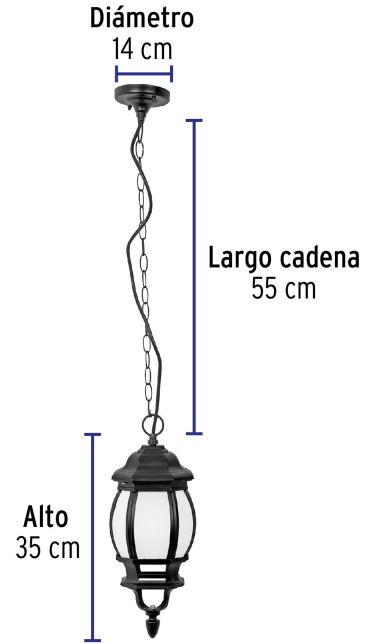

CÓDIGO: 46343 CLAVE: COL-101L

Arbotante de LED 8 W tipo farol colgante negro, Volteck

- **Ahorra hasta 47%** en el consumo de energía
- Cuerpo de aluminio y pantallas de cristal
- Base para techo con diseño redondo y cadena colgante decorativa
- LED integrado
- Encendido instantáneo (proporciona el 100% de brillo al encender)
- Ideal para jardines, terrazas, entradas y corredores

Índice de reproducción de color

Certificaciones y garantías

- Cumple la norma: NOM-003-SCFI

Especificaciones

Potencia	8 W
Flujo luminoso	290 lm
Tensión / Frecuencia	120 V / 60 Hz
Corriente	70 mA
Temperatura de color	3 000 K / Luz cálida
Largo de la cadena	55 cm
Dimensiones (diámetro x alto)	14 x 35 cm
Empaque individual	Caja
Inner	2
Master	8

Imágenes complementarias

Grado de protección (IP)

1ER. DÍGITO: PROTECCIÓN CONTRA SÓLIDOS		2DO. DÍGITO: PROTECCIÓN CONTRA LÍQUIDOS	
X Sin protección	1 Protección contra objetos de diámetro superior a 50 mm	X Sin protección	1 Protección contra goteo vertical o condensación
2 Protección contra objetos de diámetro superior a 12 mm	3 Protección contra objetos con diámetro superior a 2.5 mm	2 Protección contra goteo con una inclinación de 15 grados	3 Protección contra goteo con una inclinación de 60 grados
4 Protección contra objetos con diámetro superior a 1 mm	5 Protegido contra ingreso limitado de polvo	4 Protección contra salpicaduras de gotas en todas direcciones	5 Protección contra chorros de agua a baja presión
6 Totalmente protegido contra el polvo		6 Protección contra potentes y continuos chorros de agua	7 Protección contra inmersiones temporales
		7 Protección contra inmersiones temporales	8 Protección contra inmersiones prolongadas o permanentes