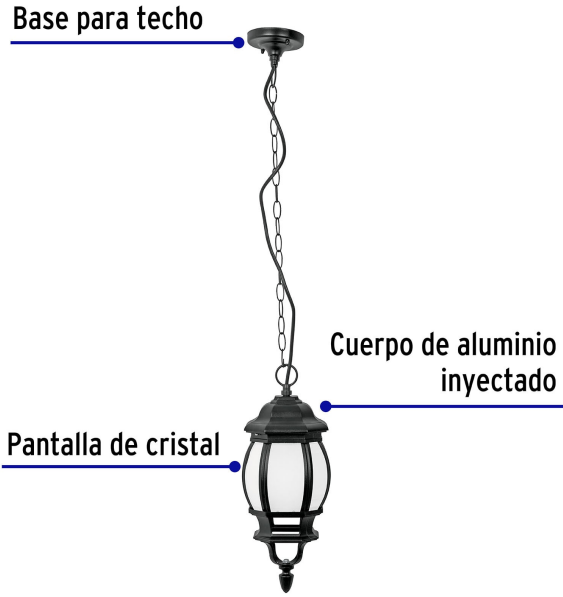

CÓDIGO: 46343 CLAVE: COL-101L

Arbotante de LED 8 W tipo farol colgante negro, Volteck

- **Ahorra hasta 47%** en el consumo de energía
- Cuerpo de aluminio y pantallas de cristal
- Base para techo con diseño redondo y cadena colgante decorativa
- LED integrado
- Encendido instantáneo (proporciona el 100% de brillo al encender)
- Ideal para jardines, terrazas, entradas y corredores

Índice de reproducción de color

Certificaciones y garantías

- Cumple la norma: NOM-003-SCFI

Especificaciones

Potencia	8 W
Flujo luminoso	290 lm
Tensión / Frecuencia	120 V / 60 Hz
Corriente	70 mA
Temperatura de color	3 000 K / Luz cálida
Largo de la cadena	55 cm
Dimensiones (diámetro x alto)	14 x 35 cm
Empaque individual	Caja
Inner	2
Master	8

Imágenes complementarias

Grado de protección (IP)

1ER. DÍGITO: PROTECCIÓN CONTRA SÓLIDOS		2DO. DÍGITO: PROTECCIÓN CONTRA LÍQUIDOS	
X Sin protección	1 Protección contra objetos de diámetro superior a 50 mm	X Sin protección	1 Protección contra goteo vertical o condensación
2 Protección contra objetos de diámetro superior a 12 mm	3 Protección contra objetos con diámetro superior a 2.5 mm	2 Protección contra goteo con una inclinación de 15 grados	3 Protección contra goteo con una inclinación de 60 grados
4 Protección contra objetos con diámetro superior a 1 mm	5 Protegido contra ingreso limitado de polvo	4 Protección contra salpicaduras de gotas en todas direcciones	5 Protección contra chorros de agua a baja presión
6 Totalmente protegido contra el polvo		6 Protección contra potentes y continuos chorros de agua	7 Protección contra inmersiones temporales
		7 Protección contra inmersiones temporales	8 Protección contra inmersiones prolongadas o permanentes