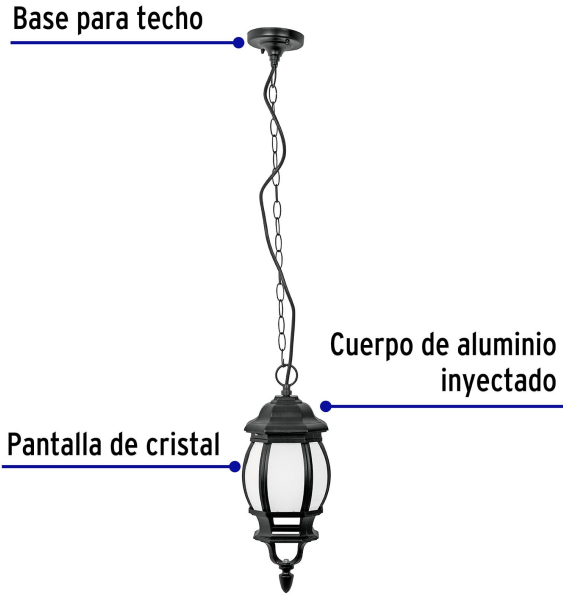

CÓDIGO: 46343 CLAVE: COL-101L

Arbotante de LED 8 W tipo farol colgante negro, Volteck

- **Ahorra hasta 47%** en el consumo de energía
- Cuerpo de aluminio y pantallas de cristal
- Base para techo con diseño redondo y cadena colgante decorativa
- LED integrado
- Encendido instantáneo (proporciona el 100% de brillo al encender)
- Ideal para jardines, terrazas, entradas y corredores

Índice de reproducción de color

Certificaciones y garantías

- Cumple la norma: NOM-003-SCFI

Especificaciones

Potencia	8 W
Flujo luminoso	290 lm
Tensión / Frecuencia	120 V / 60 Hz
Corriente	70 mA
Temperatura de color	3 000 K / Luz cálida
Largo de la cadena	55 cm
Dimensiones (diámetro x alto)	14 x 35 cm
Empaque individual	Caja
Inner	2
Master	8

Imágenes complementarias

Grado de protección (IP)

IER. DÍGITO: PROTECCIÓN CONTRA SÓLIDOS	ZDO. DÍGITO: PROTECCIÓN CONTRA LÍQUIDOS
X Sin protección	X Sin protección
1 Protección contra objetos de diámetro superior a 50 mm	1 Protección contra goteo vertical o condensación
2 Protección contra objetos de diámetro superior a 12 mm	2 Protección contra goteo con una inclinación de 15 grados
3 Protección contra objetos con diámetro superior a 2.5 mm	3 Protección contra goteo con una inclinación de 60 grados
4 Protección contra objetos con diámetro superior a 1 mm	4 Protección contra salpicaduras de gotas en todas direcciones
5 Protegido contra ingreso limitado de polvo	5 Protección contra chorros de agua a baja presión
6 Totalmente protegido contra el polvo	6 Protección contra potentes y continuos chorros de agua
	7 Protección contra inmersiones temporales
	8 Protección contra inmersiones prolongadas o permanentes