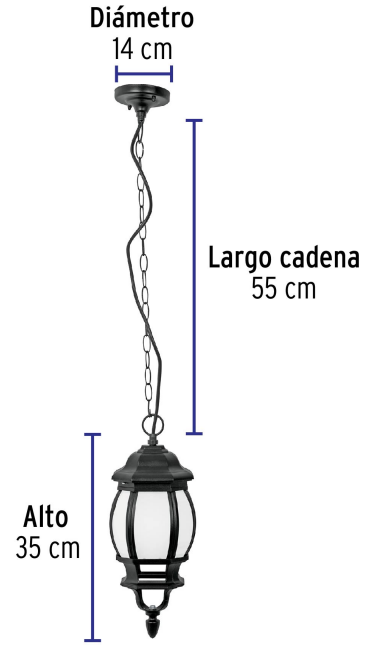

CÓDIGO: 46343 CLAVE: COL-101L

Arbotante de LED 8 W tipo farol colgante negro, Volteck

- **Ahorra hasta 47%** en el consumo de energía
- Cuerpo de aluminio y pantallas de cristal
- Base para techo con diseño redondo y cadena colgante decorativa
- LED integrado
- Encendido instantáneo (proporciona el 100% de brillo al encender)
- Ideal para jardines, terrazas, entradas y corredores

Índice de reproducción de color

Certificaciones y garantías

- Cumple la norma: NOM-003-SCFI

Especificaciones

Potencia	8 W
Flujo luminoso	290 lm
Tensión / Frecuencia	120 V / 60 Hz
Corriente	70 mA
Temperatura de color	3 000 K / Luz cálida
Largo de la cadena	55 cm
Dimensiones (diámetro x alto)	14 x 35 cm
Empaque individual	Caja
Inner	2
Master	8

Imágenes complementarias

Grado de protección (IP)

IER. DÍGITO: PROTECCIÓN CONTRA SÓLIDOS	ZDO. DÍGITO: PROTECCIÓN CONTRA LÍQUIDOS
X Sin protección	X Sin protección
1 Protección contra objetos de diámetro superior a 50 mm	1 Protección contra goteo vertical o condensación
2 Protección contra objetos de diámetro superior a 12 mm	2 Protección contra goteo con una inclinación de 15 grados
3 Protección contra objetos con diámetro superior a 2.5 mm	3 Protección contra goteo con una inclinación de 60 grados
4 Protección contra objetos con diámetro superior a 1 mm	4 Protección contra salpicaduras de gotas en todas direcciones
5 Protegido contra ingreso limitado de polvo	5 Protección contra chorros de agua a baja presión
6 Totalmente protegido contra el polvo	6 Protección contra potentes y continuos chorros de agua
	7 Protección contra inmersiones temporales
	8 Protección contra inmersiones prolongadas o permanentes