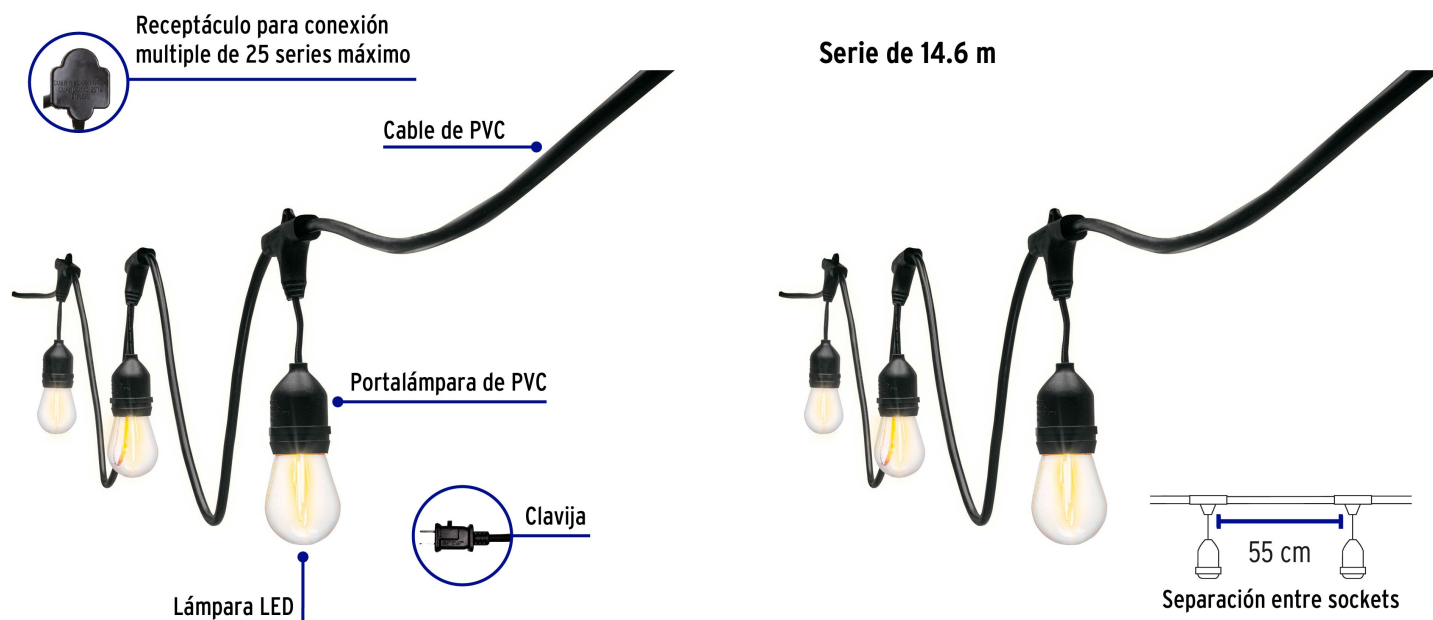

CÓDIGO: 49991 CLAVE: SL-14L

Serie de 14.6 m con 24 luces de LED para exterior, Volteck

- Lámparas LED incluidas
- Compatibles con lámpara S14
- Con receptáculo para conectar otra serie
- Cuidé que la suma de las lámparas no sobrepase los 600 W ya que podría dañar el producto
- Ideal para decorar terrazas, jardines, fachadas y comercios

Certificaciones y garantías

- Cumple la norma: NOM-003-SCFI

Especificaciones

Potencia	1 W por lámpara
Consumo total	24 W
Flujo luminoso	60 lm por lámpara
Tensión / Frecuencia	127 V / 60 Hz
Temperatura de color	2,200 K / Luz cálida
Grado IP	65 (No aplica para unión entre lámpara y base)
Largo total	14.6 m
Lámparas	24 + 2 repuestos (incluidas)
Peso sin lámparas	2.4 kg
Empaque individual	Caja
Inner	1
Master	4

Especificaciones

Pallet 32

País de origen

Fabricado en China bajo las estrictas especificaciones de GRUPO TRUPER

Incluye

26 Lámparas LED

Imágenes complementarias

Imágenes complementarias

Grado de protección (IP)

1ER. DÍGITO: PROTECCIÓN CONTRA SÓLIDOS	2DO. DÍGITO: PROTECCIÓN CONTRA LÍQUIDOS
0 Sin protección	0 Sin protección
1 Protección contra objetos de diámetro superior a 50 mm	1 Protección contra goteo vertical o condensación
2 Protección contra objetos de diámetro superior a 12 mm	2 Protección contra goteo con una inclinación de 15 grados
3 Protección contra objetos con diámetro superior a 2.5 mm	3 Protección contra goteo con una inclinación de 60 grados
4 Protección contra objetos con diámetro superior a 1 mm	4 Protección contra salpicaduras de gotas en todas direcciones
5 Protegido contra ingreso limitado de polvo	5 Protección contra chorros de agua a baja presión
6 Totalmente protegido contra el polvo	6 Protección contra potentes y continuos chorros de agua
	7 Protección contra inmersiones temporales
	8 Protección contra inmersiones prolongadas o permanentes