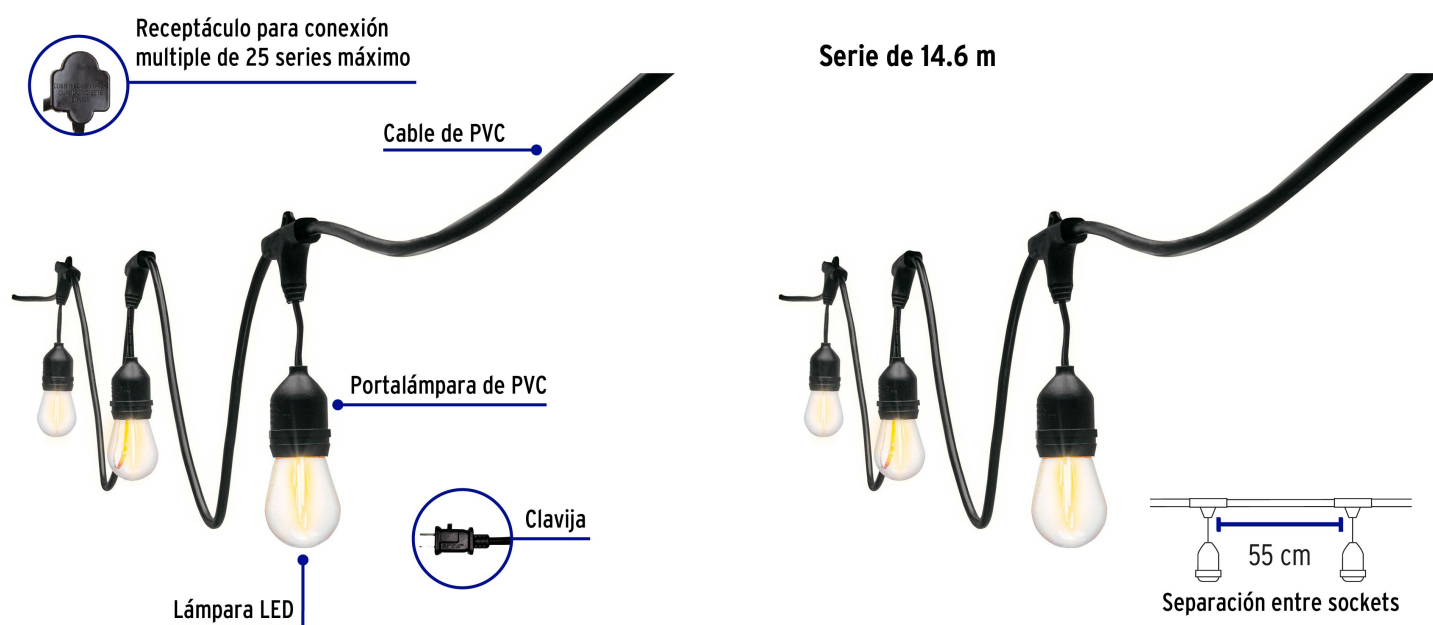

CÓDIGO: 49991 CLAVE: SL-14L

Serie de 14.6 m con 24 luces de LED para exterior, Volteck

- Lámparas LED incluidas
- Compatibles con lámpara S14
- Con receptáculo para conectar otra serie
- Cuidé que la suma de las lámparas no sobrepase los 600 W ya que podría dañar el producto
- Ideal para decorar terrazas, jardines, fachadas y comercios

- Cumple la norma: NOM-003-SCFI

Especificaciones

Potencia	1 W por lámpara
Consumo total	24 W
Flujo luminoso	60 lm por lámpara
Tensión / Frecuencia	127 V / 60 Hz
Temperatura de color	2,200 K / Luz cálida
Grado IP	65 (No aplica para unión entre lámpara y base)
Largo total	14.6 m
Lámparas	24 + 2 repuestos (incluidas)
Peso sin lámparas	2.4 kg
Empaque individual	Caja
Inner	1
Master	4

Especificaciones

Pallet 32

País de origen

Fabricado en China bajo las estrictas especificaciones de GRUPO TRUPER

Incluye

26 Lámparas LED

Imágenes complementarias

Imágenes complementarias