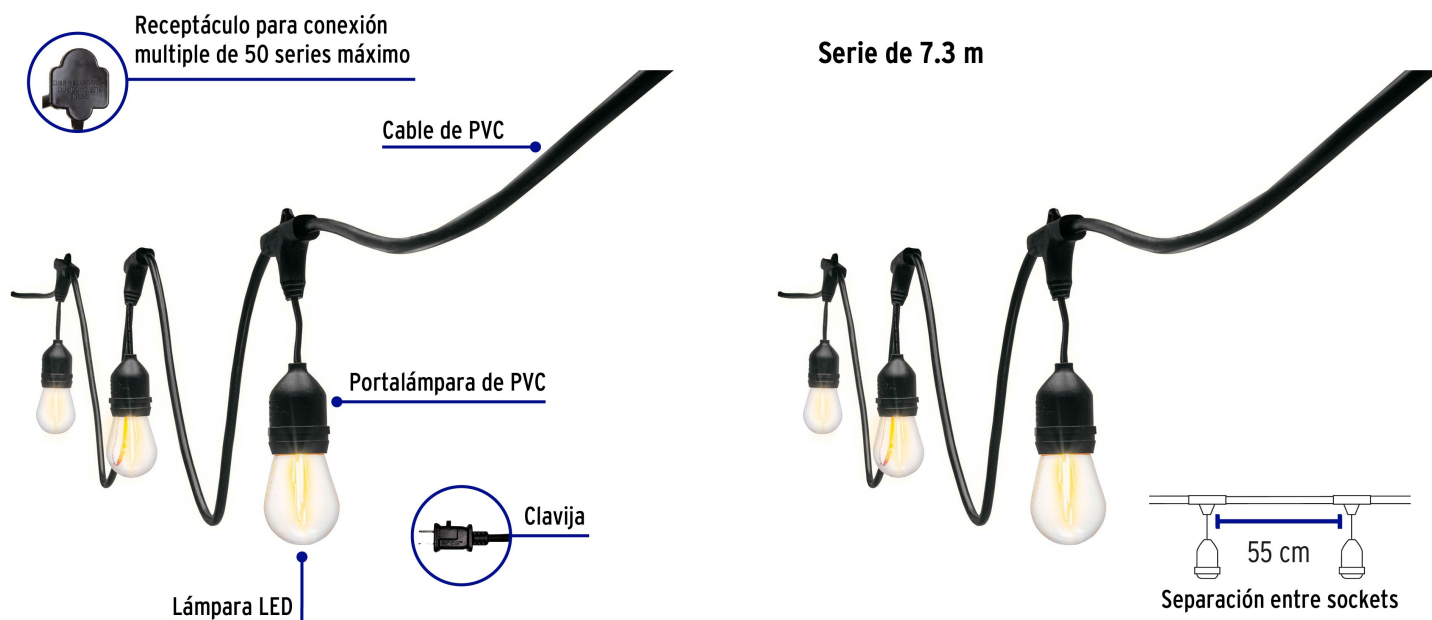

CÓDIGO: 49992 CLAVE: SL-7L

Serie de 7.3 m con 12 luces de LED para exterior, Volteck

- Lámparas LED incluidas
- Compatibles con lámpara S14
- Con receptáculo para conectar otra serie
- Cuidé que la suma de las lámparas no sobrepase los 600 W ya que podría dañar el producto
- Ideal para decorar terrazas, jardines, fachadas y comercios

Certificaciones y garantías

- Cumple la norma: NOM-003-SCFI

Especificaciones

| | |
|----------------------|--|
| Potencia | 1 W por lámpara |
| Consumo total | 12 W |
| Flujo luminoso | 60 lm por lámpara |
| Tensión / Frecuencia | 127 V / 60 Hz |
| Temperatura de color | 2,200 K / Luz cálida |
| Grado IP | 65 (No aplica para unión entre lámpara y base) |
| Largo total | 7.3 m |
| Lámparas | 12 + 1 repuesto (incluidas) |
| Peso sin lámparas | 1.3 kg |
| Empaque individual | Caja |
| Inner | 1 |
| Master | 4 |

Especificaciones

Pallet 64

País de origen

Fabricado en China bajo las estrictas especificaciones de GRUPO TRUPER

Incluye

13 Lámparas LED

Imágenes complementarias

Imágenes complementarias