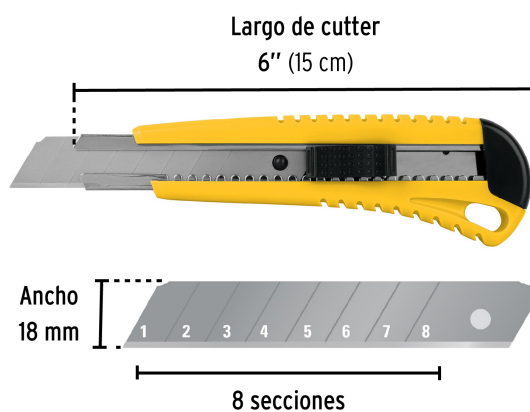

PRETUL®

CÓDIGO: 22396 CLAVE: CUT-6P

Cutter 18 mm plástico con alma metálica, Pretul

- Cuchilla de acero
- Seguro automático

1 Incluyen una navaja de acero

Certificaciones y garantías

Especificaciones

Largo de cutter	6" (15 cm)
Espesor de cuchilla	0.5 mm
Ancho	18 mm
Empaque individual	Bolsa
Inner	12
Master	144
Pallet	5184

Datos de Empaque (Medidas y pesos aproximados)

Empaque Individual	Medidas: Alto: 23.5 cm (9 1/4") Ancho: 2.3 cm (1") Largo: 6.5 cm (2 1/2") Peso: 0.06 kg (0.13 lb)
Inner	Medidas: Alto: 8.1 cm (3 1/4") Ancho: 14 cm (5 1/2") Largo: 17.3 cm (6 3/4") Peso: 0.8 kg (1.76 lb)
Master	Medidas: Alto: 27 cm (10 3/4") Ancho: 29.7 cm (11 3/4") Largo: 36 cm (14 1/4") Peso: 10.12 kg (22.31 lb)

País de origen

Fabricado en China bajo las estrictas especificaciones de GRUPO TRUPER

Incluye

1 Cuchilla de acero

Imagenes complementarias

Espesor de cuchilla
0.5 mm

EMPAQUE INDIVIDUAL

Peso: 0.06 kg (0.13 lb)

Imágenes complementarias

EMPAQUE INNER

Contiene: 12 piezas

Peso: 0.8 kg (1.76 lb)

EMPAQUE MASTER

Contiene: 12 inner (144 piezas)

Peso: 10.12 kg (22.31 lb)