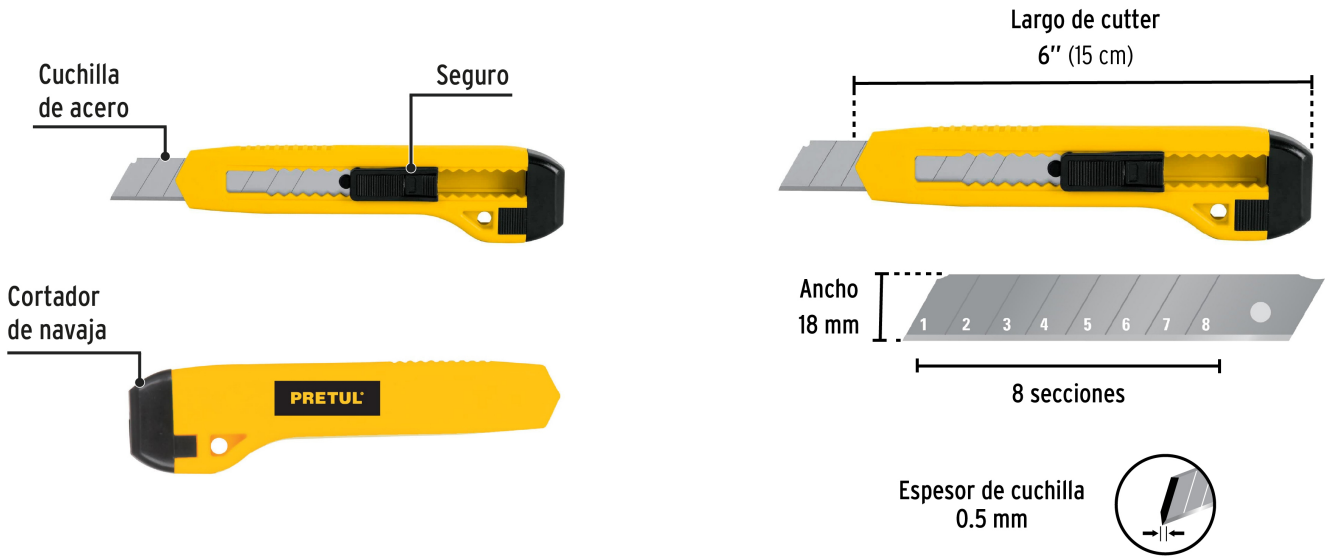

PRETUL®

CÓDIGO: 22405 CLAVE: CUT-6PB

Cutter 18 mm plástico, Pretul

- Cuchilla de acero

Certificaciones y garantías

Especificaciones

Largo de cutter	6" (15 cm)
Espesor de cuchilla	0.5 mm
Ancho	18 mm
Empaque individual	Bolsa
Inner	12
Master	144
Pallet	6912

Datos de Empaque (Medidas y pesos aproximados)

Empaque Individual	Medidas: Alto: 23.5 cm (9 1/4") Ancho: 2 cm (3/4") Largo: 6.4 cm (2 1/2") Peso: 0.04 kg (0.09 lb)
Inner	Medidas: Alto: 7.7 cm (3") Ancho: 13 cm (5 1/4") Largo: 18.2 cm (7 1/4") Peso: 0.54 kg (1.19 lb)
Master	Medidas: Alto: 26 cm (10 1/4") Ancho: 28 cm (11") Largo: 37.6 cm (14 3/4") Peso: 7.18 kg (15.83 lb)

País de origen

Fabricado en China bajo las estrictas especificaciones de GRUPO TRUPER

Incluye

1 Cuchilla de acero

Imágenes complementarias

EMPAQUE INDIVIDUAL

Peso: 0.04 kg (0.09 lb)

Imágenes complementarias