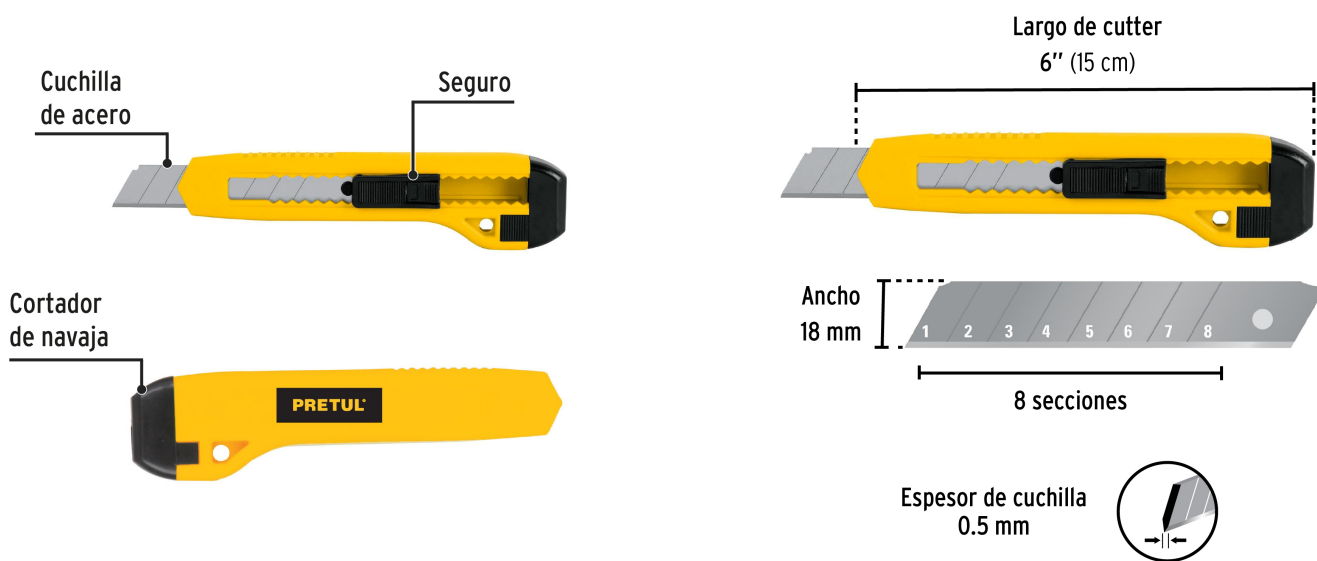

PRETUL®

CÓDIGO: 22405 CLAVE: CUT-6PB

Cutter 18 mm plástico, Pretul

- Cuchilla de acero

**Certificaciones y garantías****Especificaciones**

Largo de cutter	6" (15 cm)
Espesor de cuchilla	0.5 mm
Ancho	18 mm
Empaque individual	Bolsa
Inner	12
Master	144
Pallet	6912

Datos de Empaque (Medidas y pesos aproximados)

Empaque Individual	Medidas: Alto: 23.5 cm (9 1/4") Ancho: 2 cm (3/4") Largo: 6.4 cm (2 1/2") Peso: 0.04 kg (0.09 lb)
Inner	Medidas: Alto: 7.7 cm (3") Ancho: 13 cm (5 1/4") Largo: 18.2 cm (7 1/4") Peso: 0.54 kg (1.19 lb)
Master	Medidas: Alto: 26 cm (10 1/4") Ancho: 28 cm (11") Largo: 37.6 cm (14 3/4") Peso: 7.18 kg (15.83 lb)

País de origen

Fabricado en China bajo las estrictas especificaciones de Truper

Incluye

1 Cuchilla de acero

Imagenes complementarias

EMPAQUE INNER

Contiene: 12 piezas

Peso: 0.54 kg (1.19 lb)