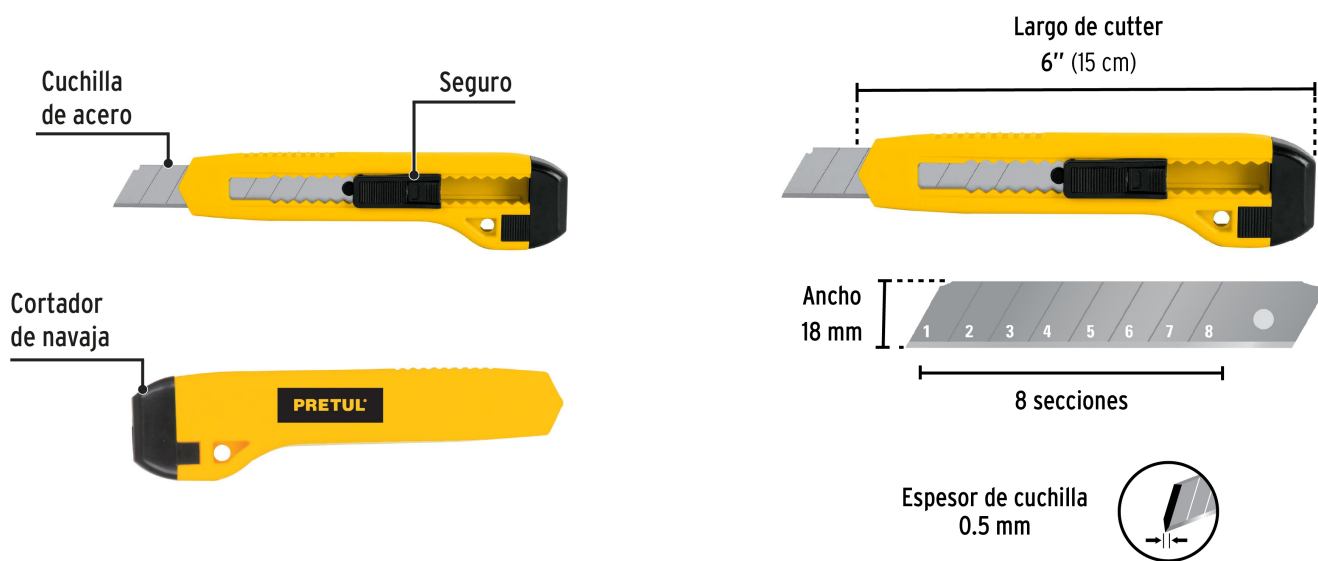

PRETUL®

CÓDIGO: 22405 CLAVE: CUT-6PB

Cutter 18 mm plástico, Pretul

- Cuchilla de acero

**Certificaciones y garantías****Especificaciones**

Largo de cutter	6" (15 cm)
Espesor de cuchilla	0.5 mm
Ancho	18 mm
Empaque individual	Bolsa
Inner	12
Master	144
Pallet	6912

Datos de Empaque (Medidas y pesos aproximados)

Empaque Individual	Medidas: Alto: 23.5 cm (9 1/4") Ancho: 2 cm (3/4") Largo: 6.4 cm (2 1/2") Peso: 0.04 kg (0.09 lb)
Inner	Medidas: Alto: 7.7 cm (3") Ancho: 13 cm (5 1/4") Largo: 18.2 cm (7 1/4") Peso: 0.54 kg (1.19 lb)
Master	Medidas: Alto: 26 cm (10 1/4") Ancho: 28 cm (11") Largo: 37.6 cm (14 3/4") Peso: 7.18 kg (15.83 lb)

País de origen

Fabricado en China bajo las estrictas especificaciones de GRUPO TRUPER

Incluye

1 Cuchilla de acero

Imagenes complementarias

EMPAQUE INDIVIDUAL

Peso: 0.04 kg (0.09 lb)

Imágenes complementarias