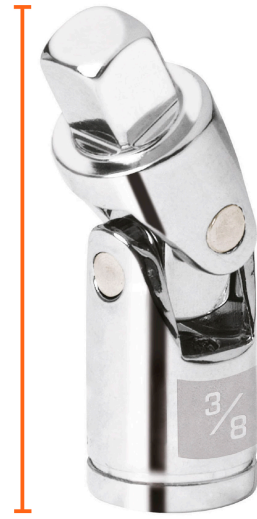

CÓDIGO: 13669 CLAVE: N-5270

Nudo universal para dados con cuadro de 3/8", Truper

- Fabricado en acero al cromo vanadio con acabado pulido espejo resistente a la oxidación y de fácil limpieza
- Especial para lugares de difícil acceso
- Permite giros en ángulos hasta de 65°

Especificaciones

Cuadro mando	3/8" (9.5 mm)
Largo	2" (5 cm)
Torsión máxima	750 lb/in
Empaque individual	Tarjeta plástica
Inner	6
Master	36
Pallet	7776

País de origen

Fabricado en China bajo las estrictas especificaciones de GRUPO TRUPER

Imágenes complementarias

Balín

Acero al cromo vanadio,
con acabado cromado

Alto
2" (5 cm)

Diámetro 18.7 mm