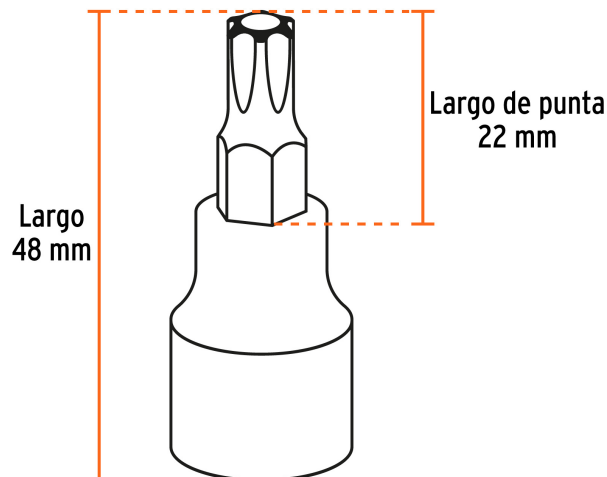

TRUPER

CÓDIGO: 13976 CLAVE: JPT-3/8X10

Juego de 10 dados cuadro 3/8" punta torx, estuche metálico

- Fabricados en acero al cromo vanadio con acabado pulido espejo para fácil limpieza y resistente a la oxidación
- Sistema de sujeción Truper-Drive con puntas convexas que aseguran y aumentan el torque sin dañar tuercas ni cabezas de tornillo
- Medida marcada para fácil identificación
- Estuche metálico con broche

Certificaciones y garantías

Especificaciones

Cuadro	3/8" (9.5 mm)
Empaque individual	Estuche
Inner	3
Master	12
Pallet	960

País de origen

Fabricado en Taiwán bajo las estrictas especificaciones de GRUPO TRUPER

Incluye

10 Dados punta torx T-15, T-20, T-25, T-27, T-30, T-40, T-45, T-50, T-55 y T-60

Imagenes complementarias

Dados de acero al cromo vanadio

Estuche metálico

- T-15
- T-20
- T-25
- T-27
- T-30
- T-40
- T-45
- T-50
- T-55
- T-60