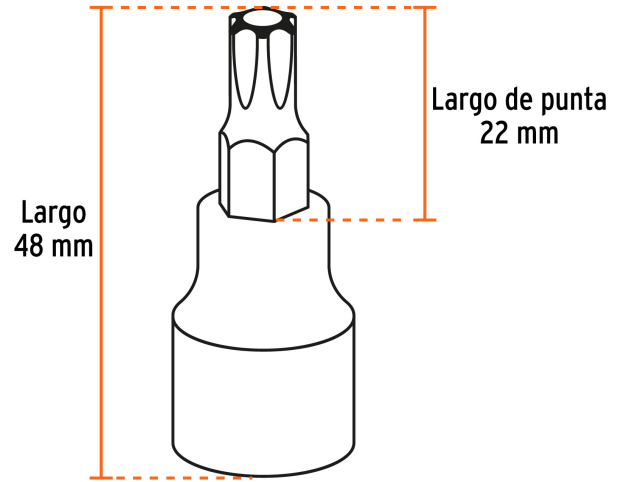

Imágenes complementarias