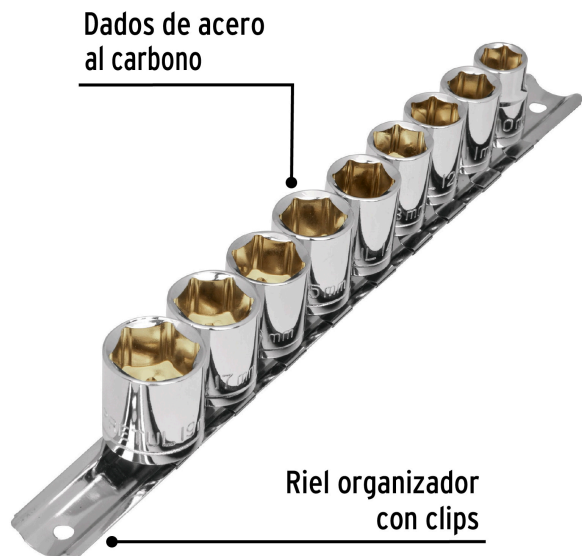

CÓDIGO: 21189 CLAVE: JD-3/8X10MM-P

Juego de 9 dados cuadro 3/8" mm, Pretul

- Forjados en acero al carbono
- Acabado cromo resistente a la corrosión
- Medidas marcadas para fácil identificación
- Riel organizador con clips

Certificaciones y garantías

Especificaciones

Cuadro	3/8" (9.5 mm)
Número de puntas	6
Empaque individual	Blíster
Pallet	864
Inner	6
Master	24

País de origen

Fabricado en China bajo las estrictas especificaciones de GRUPO TRUPER

Incluye

9 Dados milimétricos 10mm, 11mm, 12mm, 13mm, 14mm, 15mm, 16mm, 17mm y 19mm

Imágenes complementarias

Medidas

- 10 mm
- 11 mm
- 12 mm
- 13 mm
- 14 mm
- 15 mm
- 16 mm
- 17 mm
- 19 mm