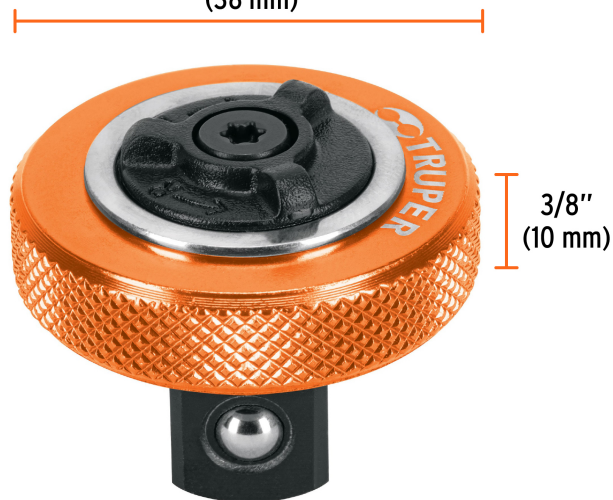

## Matraca cuadro 1/2" tipo perilla, Truper

- Cuerpo de aluminio, moleteado antiderrapante
- Mecanismo de 72 dientes y cuadro de acero al cromo vanadio
- Ideal para aplicaciones de bajo torque y lugares de difícil acceso
- Sistema reversible con selector de cambio de giro

### Especificaciones

Cuadro mando	1/2"
Número de dientes	72
Diámetro	1 1/2" (38 mm)
Alto	3/8" (10 mm)
Empaque individual	Tarjeta
Inner	6
Master	36
Pallet	3600

Imágenes complementarias

Cuadro de aluminio moleteado antiderrapante

Sistema reversible con selector de cambio

Cuadro mando

1 1/2" (38 mm)

3/8" (10 mm)

M-1249-P

**TRUPER**

10 años  
Garantía  
Warranty

Matraca tipo perilla  
Finger ratchet

Aprieta y afloja  
tuercas y tornillos

12.7 mm

1/2"