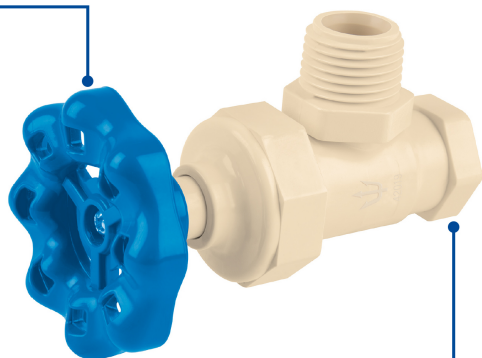

CÓDIGO: 42019 CLAVE: CPVC-ANG02

Llave angular de CPVC 1/2" maneral volante, Foset

- Cuerpo de CPVC
- Maneral tipo volante de ABS
- Para conectar directamente a tubo de CPVC de 1/2"
- Para agua fría y caliente
- Alta frecuencia de operación, cierre hermético de compresión

Compresión

Usos

Certificaciones y garantías

- Garantizado contra defectos de fabricación o mano de obra. La garantía se puede hacer válida con cualquier distribuidor de TRUPER

Especificaciones

Medidas	1/2" (13 mm) x 1/2" (13 mm)
Conexión roscable	1/2" - 14 NPT
Presión máxima a 23°C	1,379 kPa / 200 psi
Presión máxima a 82°C	690 kPa / 100 psi
Empaque	Etiqueta
Inner	5
Master	85
Pallet	4080

País de origen

Fabricado en China bajo las estrictas especificaciones de Truper

Imágenes complementarias

Maneral de ABS

Para tubo de
CPVC de 1/2"