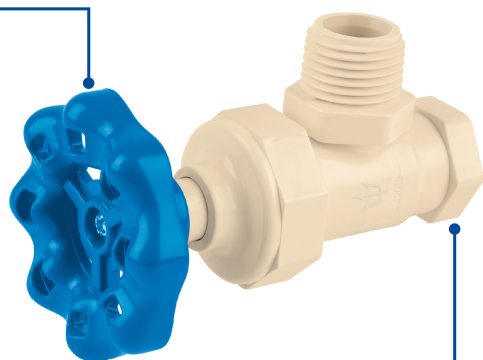

CÓDIGO: 42019 CLAVE: CPVC-ANG02

Llave angular de CPVC de 1/2" maneral volante, FOSET

- Cuerpo de CPVC
- Maneral tipo volante de ABS
- Para conectar directamente a tubo de CPVC de 1/2"
- Para agua fría y caliente
- Alta frecuencia de operación, cierre hermético de compresión

Compresión

Usos

Certificaciones y garantías

- Garantizado contra defectos de fabricación o mano de obra. La garantía se puede hacer válida con cualquier distribuidor de TRUPER

Especificaciones

Medidas	1/2" (13 mm) x 1/2" (13 mm)
Conexión roscable	1/2" - 14 NPT
Presión máxima a 23°C	1,379 kPa / 200 psi
Presión máxima a 82°C	690 kPa / 100 psi
Empaque	Etiqueta
Inner	5
Master	85
Pallet	4080

País de origen

Fabricado en China bajo las estrictas especificaciones de GRUPO TRUPER

Imágenes complementarias

Maneral de ABS

Para tubo de
CPVC de 1/2"