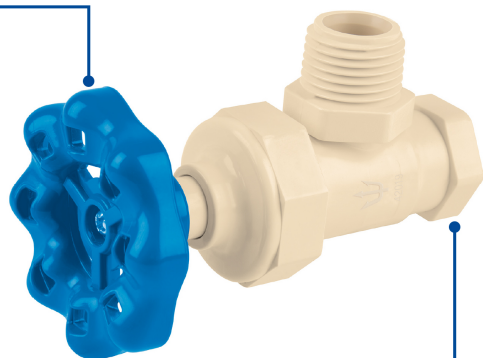

CÓDIGO: 42019 CLAVE: CPVC-ANG02

Llave angular de CPVC de 1/2" maneral volante, FOSET

- Cuerpo de CPVC
- Maneral tipo volante de ABS
- Para conectar directamente a tubo de CPVC de 1/2"
- Para agua fría y caliente
- Alta frecuencia de operación, cierre hermético de compresión

Compresión

Usos

Certificaciones y garantías

- Garantizado contra defectos de fabricación o mano de obra. La garantía se puede hacer válida con cualquier distribuidor de TRUPER

Especificaciones

Medidas	1/2" (13 mm) x 1/2" (13 mm)
Conexión roscable	1/2" - 14 NPT
Presión máxima a 23°C	1,379 kPa / 200 psi
Presión máxima a 82°C	690 kPa / 100 psi
Empaque	Etiqueta
Inner	5
Master	85
Pallet	4080

País de origen

Fabricado en China bajo las estrictas especificaciones de GRUPO TRUPER

Imágenes complementarias

Maneral de ABS

Para tubo de
CPVC de 1/2"