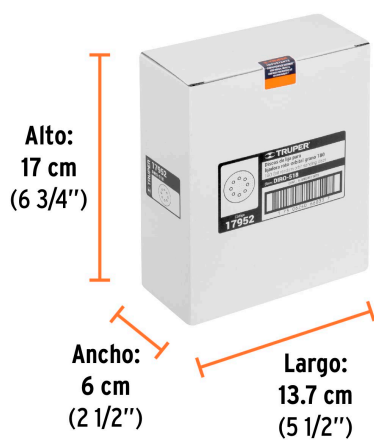

**Especificaciones**

<b>Grano</b>	Extra fino
<b>Tamaño de grano</b>	180
<b>Diámetro del disco</b>	5" (125 mm)
<b>Empaque individual</b>	Caja
<b>Inner</b>	5
<b>Master</b>	25
<b>Pallet</b>	3000

**Datos de Empaque (Medidas y pesos aproximados)**

<b>Empaque Individual</b>	<b>Medidas:</b> Alto: 15.4 cm (6") Ancho: 1.1 cm (1/2") Largo: 13 cm (5 1/4") <b>Peso:</b> 0.04 kg (0.09 lb)
<b>Inner</b>	<b>Medidas:</b> Alto: 17 cm (6 3/4") Ancho: 6 cm (2 1/4") Largo: 13.7 cm (5 1/2") <b>Peso:</b> 0.26 kg (0.57 lb)
<b>Master</b>	<b>Medidas:</b> Alto: 19.3 cm (7 1/2") Ancho: 15.2 cm (6") Largo: 33.3 cm (13") <b>Peso:</b> 1.5 kg (3.31 lb)

GRANO

Extra fino

180

Diámetro exterior 5"

EMPAQUE INDIVIDUAL

Alto: 15.4 cm (6")

Largo: 13 cm (5 1/4")

Peso: 0.04 kg (0.09 lb)

**Imagenes complementarias****EMPAQUE INNER**

Contiene: 5 piezas

Peso: 0.26 kg (0.57 lb)

**EMPAQUE MASTER**

Contiene: 5 inner (25 piezas)

Peso: 1.5 kg (3.31 lb)