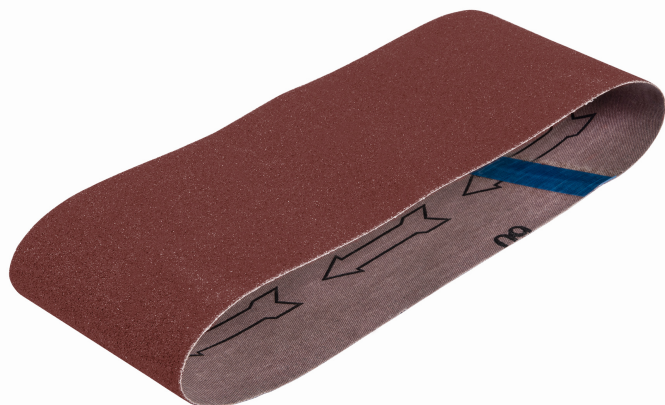

TRUPER

Bandas de lija para madera, 4" x 24"

- Fabricado en óxido de aluminio
- Respaldo de tela de larga duración
- Para desbaste, remoción y nivelado de superficies

Para lijadora
de banda

Respaldo de
tela

País de origen

Fabricado en Colombia bajo las estrictas especificaciones de GRUPO TRUPER