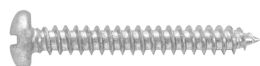

The logo for FIERO, featuring a red square with a white diagonal line and the word "FIERO" in bold red capital letters.

Pijas para lámina, cabeza combinada

- Fabricadas en acero con recubrimiento galvanizado
- Cabezas combinadas tipo plano y Phillips
- Para unir objetos metálicos, madera, fibra de vidrio y plástico