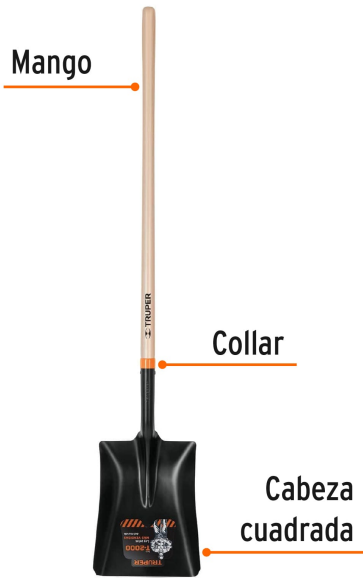

CÓDIGO: 11391 CLAVE: PCS-4L

Pala T-2000 cuadrada, tipo español, mango largo 41"

- Cabeza #4, 35% más grande que las palas de cabeza #2
- Mango largo de madera con acabado enlacado
- Collar reforzado que proporciona un ensamble robusto

Certificaciones y garantías

- Garantizado contra defectos de fabricación o mano de obra. La garantía se puede hacer válida con cualquier distribuidor de TRUPER

Especificaciones

Modelo	Español No. 4
Espesor	1.3 mm
Ancho de la cabeza	10 1/4" (26 cm)
Largo de la cabeza	20 1/2" (52 cm)
Largo total	55 3/4" (141 cm)
Empaque individual	Etiqueta
Calibre	1.5 mm
Pallet	240
Inner	3

País de origen

Fabricado en México bajo las estrictas especificaciones de GRUPO TRUPER

Imágenes complementarias

Largo total
55 3/4" (141 cm)

Largo cabeza
20 1/2" (52 cm)

Ancho
10 1/4" (26 cm)