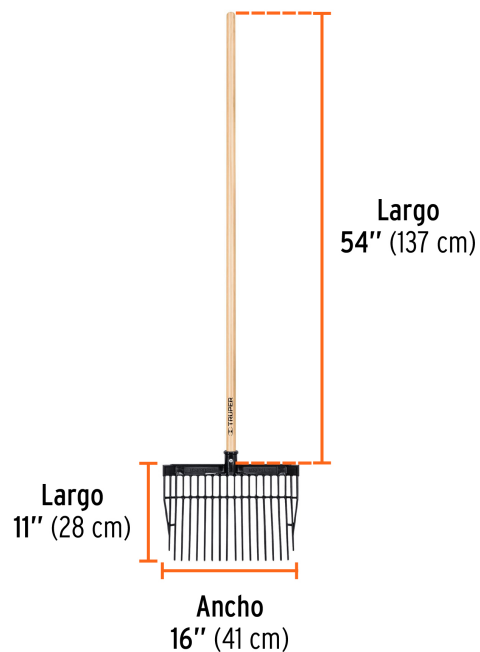

CÓDIGO: 19998 CLAVE: BF-16

Bieldo para estiércol 16 dientes, mango largo 54" cab/plástica

- Cabeza plástica con dientes angulados para facilitar la recolección de estiércol con menos derrames
- Mango de madera
- Ideal para limpiar establos y caballerizas con estiércol seco

Certificaciones y garantías

- Garantizado contra defectos de fabricación o mano de obra. La garantía se puede hacer válida con cualquier distribuidor de TRUPER

Especificaciones

Dientes	16
Largo de dientes	11" (28 cm)
Ancho de dientes	16" (41 cm)
Largo del mango	54" (137 cm)
Inner	3
Pallet	96

País de origen

Fabricado en México bajo las estrictas especificaciones de Truper

Imágenes complementarias

Dientes angulados para facilitar la recolección de estiércol con menos derraes