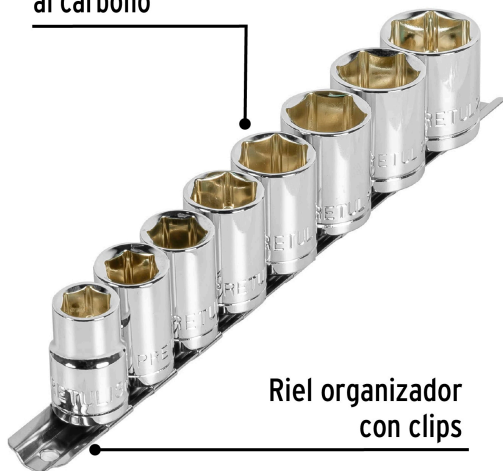

CÓDIGO: 21176 CLAVE: JD-1/2X9MM-P

Juego de 8 dados cuadro 1/2" mm, Pretul

- Forjados en acero al carbono
- Acabado cromo resistente a la corrosión
- Medidas marcadas para fácil identificación
- Riel organizador con clips

Certificaciones y garantías

Especificaciones

Cuadro	1/2" (13 mm)
Número de puntas	6
Empaque individual	Blíster
Inner	6
Master	18
Pallet	756

País de origen

Fabricado en China bajo las estrictas especificaciones de GRUPO TRUPER

Incluye

8 Dados milimétricos 13 mm, 14 mm, 15 mm, 18 mm, 19 mm, 21 mm, 22 mm y 24 mm

Imágenes complementarias

Dados de acero
al carbono

Riel organizador
con clips

Medidas

13 mm	19 mm
14 mm	21 mm
15 mm	22 mm
18 mm	24 mm