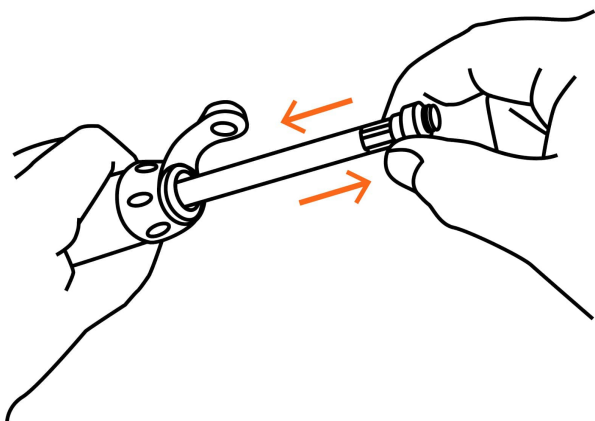

TRUPER

CÓDIGO: 11997 CLAVE: BOM-MI-X

Mini bomba manual para bicicleta, abatible, 75 PSI, TRUPER

- Cuerpo ligero de aluminio con diseño compacto
- Manguera reversible para válvulas tipo europea (Presta) y americana (Schrader) (válvulas no incluidas)
- Compartimento para guardar manguera (incluida)
- Soporte para montarla al cuadro de la bicicleta

Compartimiento para guardar manguera

Válvula para inflar balones

Adaptador para inflables

Manguera reversible para válvula americana (Schrader) y europea (Presta)

Diámetro 22 mm (7/8")

Largo 19 cm (7")

Compartimento para manguera