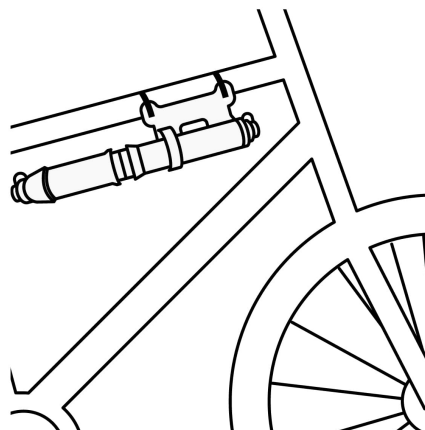

TRUPER

CÓDIGO: 11997 CLAVE: BOM-MI-X

Mini bomba manual para bicicleta, abatible, 75 PSI, TRUPER

- Cuerpo ligero de aluminio con diseño compacto
- Manguera reversible para válvulas tipo europea (Presta) y americana (Schrader) (válvulas no incluidas)
- Compartimento para guardar manguera (incluida)
- Soporte para montarla al cuadro de la bicicleta

País de origen

Fabricado en China bajo las estrictas especificaciones de GRUPO TRUPER

Incluye

Adaptador y válvula para balones

Imágenes complementarias

Para válvulas tipo:

Cuerpo ligero de aluminio

Soporte para cuadro de bicicleta

Compartimiento para guardar manguera

Válvula para inflar balones

Adaptador para inflables

Manguera reversible para válvula americana (Schrader) y europea (Presta)

Diámetro 22 mm (7/8")

Largo 19 cm (7")

Compartimento para manguera

Soporte para bicicleta

Imágenes complementarias