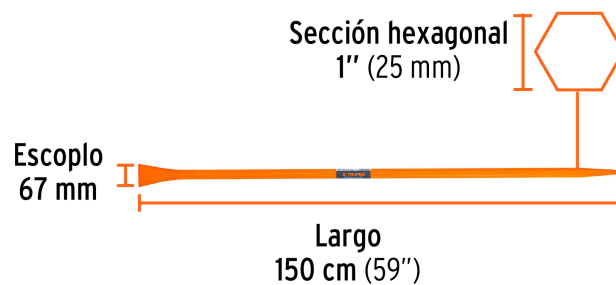

Imágenes complementarias

Punta y escoplo más agudos para romper terrenos duros y cortar raíces de árboles