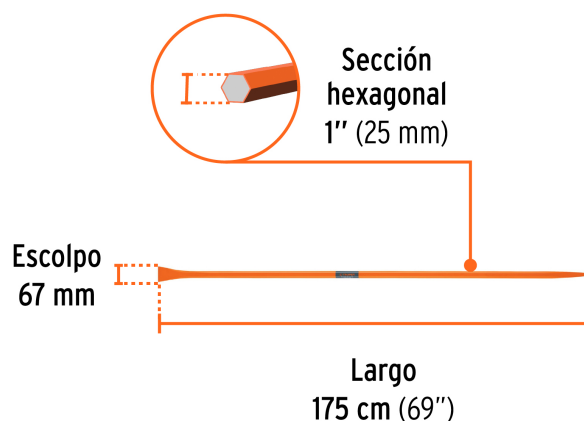

TRUPER

CÓDIGO: 19963 CLAVE: BAP-175E

Barreta para tierra dura de 1"x175 cm, escoplo 67 mm, Truper

- Fabricada en acero con doble tratamiento térmico
- Punta y escoplo más agudos para terrenos duros
- Para perforar superficies duras de tierra, piedra o concreto y demoler, romper o cortar raíces de árboles

**Certificaciones y garantías**

- Garantizado contra defectos de fabricación o mano de obra. La garantía se puede hacer válida con cualquier distribuidor de TRUPER

Especificaciones

Sección hexagonal	1" (25 cm)
Escoplo	67 mm
Largo	175 cm (69")
Peso	7.3 kg (16 lb)
Empaque individual	Etiqueta
Inner	2
Pallet	140

País de origen**Fabricado en México bajo las estrictas especificaciones de GRUPO TRUPER**

Imágenes complementarias

Punta y escoplo más agudos para romper terrenos duros y cortar raíces de árboles