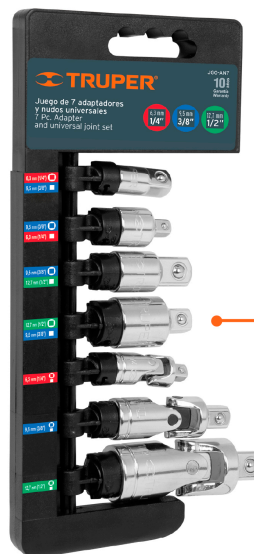

CÓDIGO: 17844 CLAVE: JGO-AN7

Juego de 7 piezas de adaptadores y nudos universales, Truper

- Fabricados en acero al cromo vanadio con acabado pulido espejo resistente a la oxidación y de fácil limpieza
- Especiales para lugares de difícil acceso
- Permiten giros en ángulos hasta de 65°

Incluye

4 Adaptadores: 1/4" - 3/8" | 3/8" - 1/2" | 1/2" - 3/8" | 3/8" - 1/4"

3 Nudos: 1/4" | 3/8" | 1/2"

Imágenes complementarias

CONTENIDO

	Adaptadores	
	1/4" - 3/8"	4
	3/8" - 1/2"	
	1/2" - 3/8"	
3/8" - 1/4"		
	Nudos	
	1/4"	3
	3/8"	
1/2"		