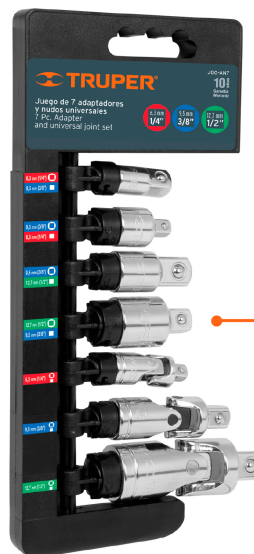

CÓDIGO: 17844 CLAVE: JGO-AN7

Juego de 7 piezas de adaptadores y nudos universales, Truper

- Fabricados en acero al cromo vanadio con acabado pulido espejo resistente a la oxidación y de fácil limpieza
- Especiales para lugares de difícil acceso
- Permiten giros en ángulos hasta de 65°

Incluye

4 Adaptadores: 1/4" - 3/8" | 3/8" - 1/2" | 1/2" - 3/8" | 3/8" - 1/4"
 3 Nudos: 1/4" | 3/8" | 1/2"

Imágenes complementarias

CONTENIDO

Adaptadores	
1/4" - 3/8"	4
3/8" - 1/2"	
1/2" - 3/8"	
3/8" - 1/4"	
Nudos	
1/4"	3
3/8"	
1/2"	