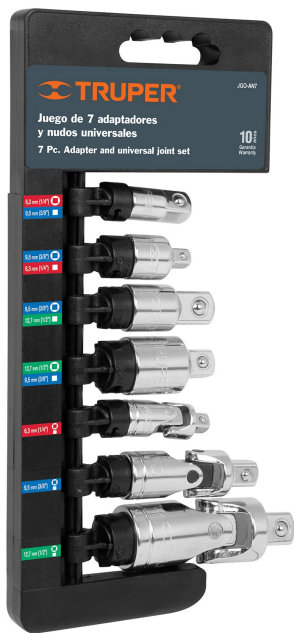

CÓDIGO: 17844 CLAVE: JGO-AN7

Juego de 7 piezas de adaptadores y nudos universales, Truper

- Fabricados en acero al cromo vanadio con acabado pulido espejo resistente a la oxidación y de fácil limpieza
- Especiales para lugares de difícil acceso
- Permiten giros en ángulos hasta de 65°

Incluye

4 Adaptadores: 1/4" - 3/8" | 3/8" - 1/2" | 1/2" - 3/8" | 3/8" - 1/4"
 3 Nudos: 1/4" | 3/8" | 1/2"

Imágenes complementarias

CONTENIDO

Adaptadores	
1/4" - 3/8"	4
3/8" - 1/2"	
1/2" - 3/8"	
3/8" - 1/4"	
Nudos	
1/4"	3
3/8"	
1/2"	