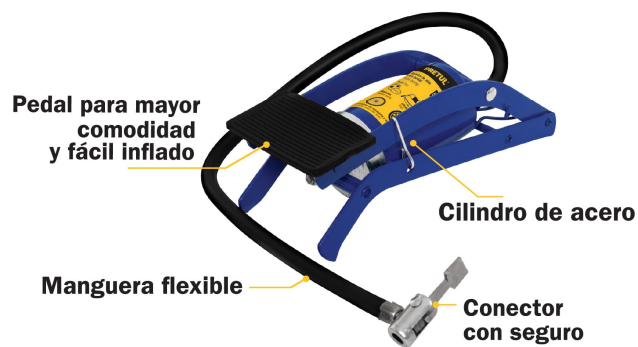

**PRETUL®**

CÓDIGO: 21693 CLAVE: BOPE-P

**Bomba de pedal para inflar, 58 PSI, Pretul**

- Cuerpo de acero
- Cabeza dual que permite el uso de válvulas europea (Presta), americana (Schrader)
- Manguera flexible de PVC y válvula de aluminio
- Pedal antiderrapante para mayor comodidad y fácil inflado
- Conector con seguro
- Ideal para inflar neumáticos de bicicletas y balones

Con pedal

**Certificaciones y garantías****Especificaciones**

<b>Presión</b>	58 PSI (399 KPa)
<b>Diámetro</b>	54 mm (2")
<b>Ancho de pedal</b>	84 mm (3 1/4")
<b>Largo de manguera</b>	52 cm (20 1/2")
<b>Peso</b>	650 g
<b>Empaque individual</b>	Caja
<b>Inner</b>	4
<b>Master</b>	12

**País de origen****Fabricado en China bajo las estrictas especificaciones de Truper**

**Incluye**

Válvula y adaptador para inflables

**Imágenes complementarias****Usos:****Incluye válvula y adaptador para inflables**