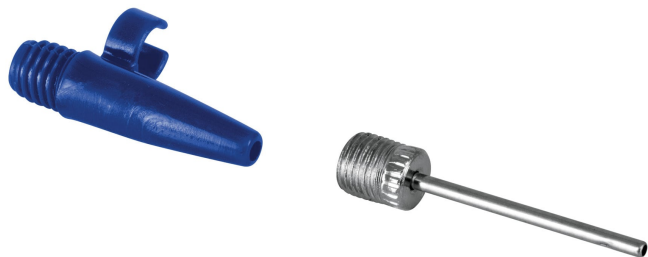

**PRETUL®**

CÓDIGO: 21693 CLAVE: BOPE-P

**Bomba de pedal para inflar, 58 PSI, Pretul**

- Cuerpo de acero
- Cabeza dual que permite el uso de válvulas europea (Presta), americana (Schrader)
- Manguera flexible de PVC y válvula de aluminio
- Pedal antiderrapante para mayor comodidad y fácil inflado
- Conector con seguro
- Ideal para inflar neumáticos de bicicletas y balones

Con pedal

**Certificaciones y garantías****Especificaciones**

<b>Presión</b>	58 PSI (399 KPa)
<b>Diámetro</b>	54 mm (2")
<b>Ancho de pedal</b>	84 mm (3 1/4")
<b>Largo de manguera</b>	52 cm (20 1/2")
<b>Peso</b>	650 g
<b>Empaque individual</b>	Caja
<b>Inner</b>	4
<b>Master</b>	12

**País de origen****Fabricado en China bajo las estrictas especificaciones de Truper**

**Incluye**

Válvula y adaptador para inflables

**Imágenes complementarias****Usos:****Incluye válvula y adaptador para inflables**