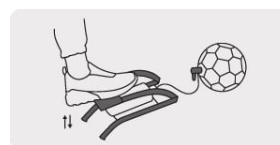

**PRETUL®**

CÓDIGO: 21693 CLAVE: BOPE-P

**Bomba de pedal para inflar, 58 PSI, Pretul**

- Cuerpo de acero
- Cabeza dual que permite el uso de válvulas europea (Presta), americana (Schrader)
- Manguera flexible de PVC y válvula de aluminio
- Pedal antiderrapante para mayor comodidad y fácil inflado
- Conector con seguro
- Ideal para inflar neumáticos de bicicletas y balones

Con pedal

**Certificaciones y garantías****Especificaciones**

<b>Presión</b>	58 PSI (399 KPa)
<b>Diámetro</b>	54 mm (2")
<b>Ancho de pedal</b>	84 mm (3 1/4")
<b>Largo de manguera</b>	52 cm (20 1/2")
<b>Peso</b>	650 g
<b>Empaque individual</b>	Caja
<b>Inner</b>	4
<b>Master</b>	12