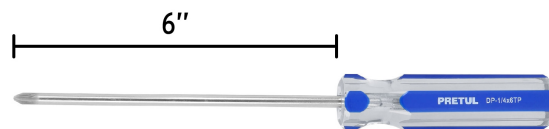

Imágenes complementarias