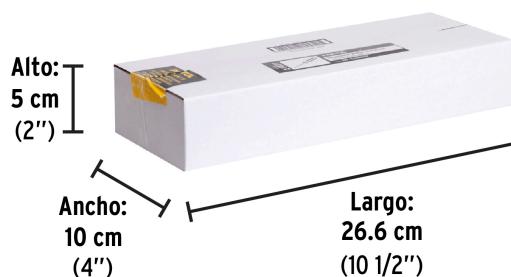

Especificaciones

Medida de punta	1/4" (6.3mm)
Empaque individual	Tarjeta plástica
Pallet	4800
Inner	6
Master	96

Datos de Empaque (Medidas y pesos aproximados)

Empaque Individual	Medidas: Alto: 30.7 cm (12") Ancho: 2.5 cm (1") Largo: 5 cm (2") Peso: 0.1 kg (0.22 lb)
Inner	Medidas: Alto: 5 cm (2") Ancho: 10 cm (4") Largo: 26.6 cm (10 1/2") Peso: 0.69 kg (1.52 lb)
Master	Medidas: Alto: 23 cm (9") Ancho: 29.2 cm (11 1/2") Largo: 42.3 cm (16 3/4") Peso: 11.52 kg (25.40 lb)

País de origen

Fabricado en China bajo las estrictas especificaciones de GRUPO TRUPER

Imágenes complementarias

EMPAQUE INDIVIDUAL

Peso: 0.1 kg (0.22 lb)

EMPAQUE INNER

Contiene: 6 piezas

Peso: 0.69 kg (1.52 lb)

Imágenes complementarias

EMPAQUE MASTER

Contiene: 16 inner (96 piezas)

Peso: 11.52 kg (25.4 lb)