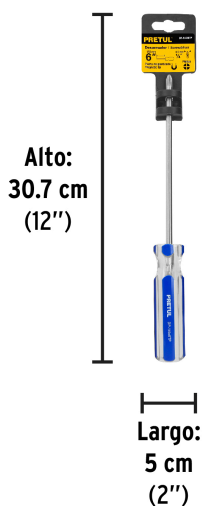

EMPAQUE INDIVIDUAL

Peso: 0.1 kg (0.22 lb)